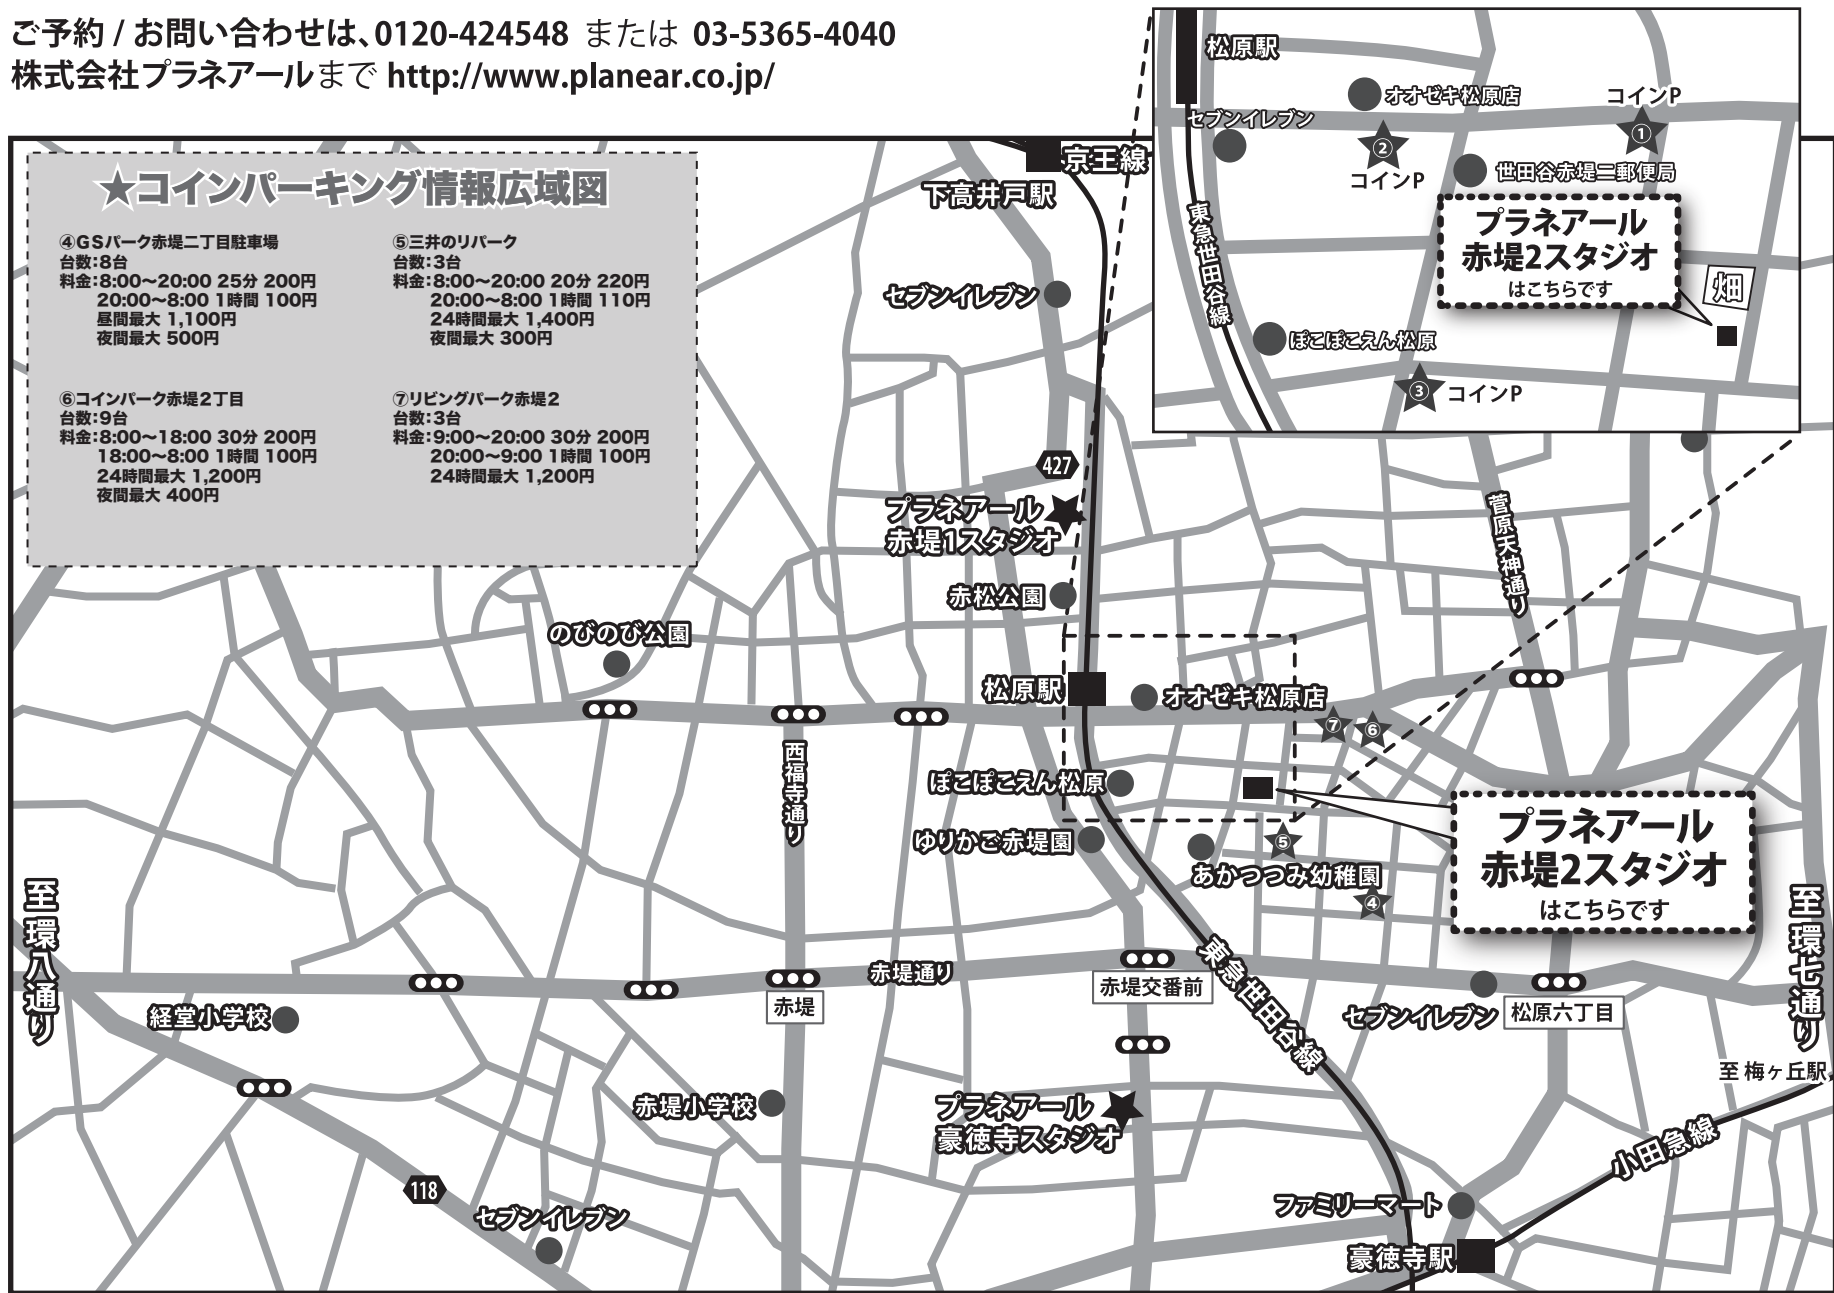

## ★コインパーキング情報詳細図

①松原第4駐車場  
台数: 4台  
料金: 全日 08:00~20:00 1時間 100円  
全日 20:00~08:00 1時間 100円  
夜間 (20:00-8:00) 最大500円

②松原第2駐車場  
台数: 14台  
料金: 全日 08:00~21:00 30分 200円  
全日 21:00~08:00 1時間 100円  
時間内最大500円

③NPC24H赤堤第10パーキング  
台数: 3台  
料金: 全日 08:00~20:00 20分 200円  
12時間毎2,100円  
全日 20:00~08:00 1時間 100円  
夜間最大500円 (20時~8時)

## ★コインパーキング情報広域図

④GSパーク赤堤二丁目駐車場  
台数: 8台  
料金: 8:00~20:00 25分 200円  
20:00~8:00 1時間 100円  
昼間最大 1,100円  
夜間最大 500円

⑤三井のリパーク  
台数: 3台  
料金: 8:00~20:00 20分 220円  
20:00~8:00 1時間 110円  
24時間最大 1,400円  
夜間最大 300円

⑥コインパーク赤堤2丁目  
台数: 9台  
料金: 8:00~18:00 30分 200円  
18:00~8:00 1時間 100円  
24時間最大 1,200円  
夜間最大 400円

⑦リビングパーク赤堤2  
台数: 3台  
料金: 9:00~20:00 30分 200円  
20:00~9:00 1時間 100円  
24時間最大 1,200円

至環八通り

至環七通り

至梅ヶ丘駅