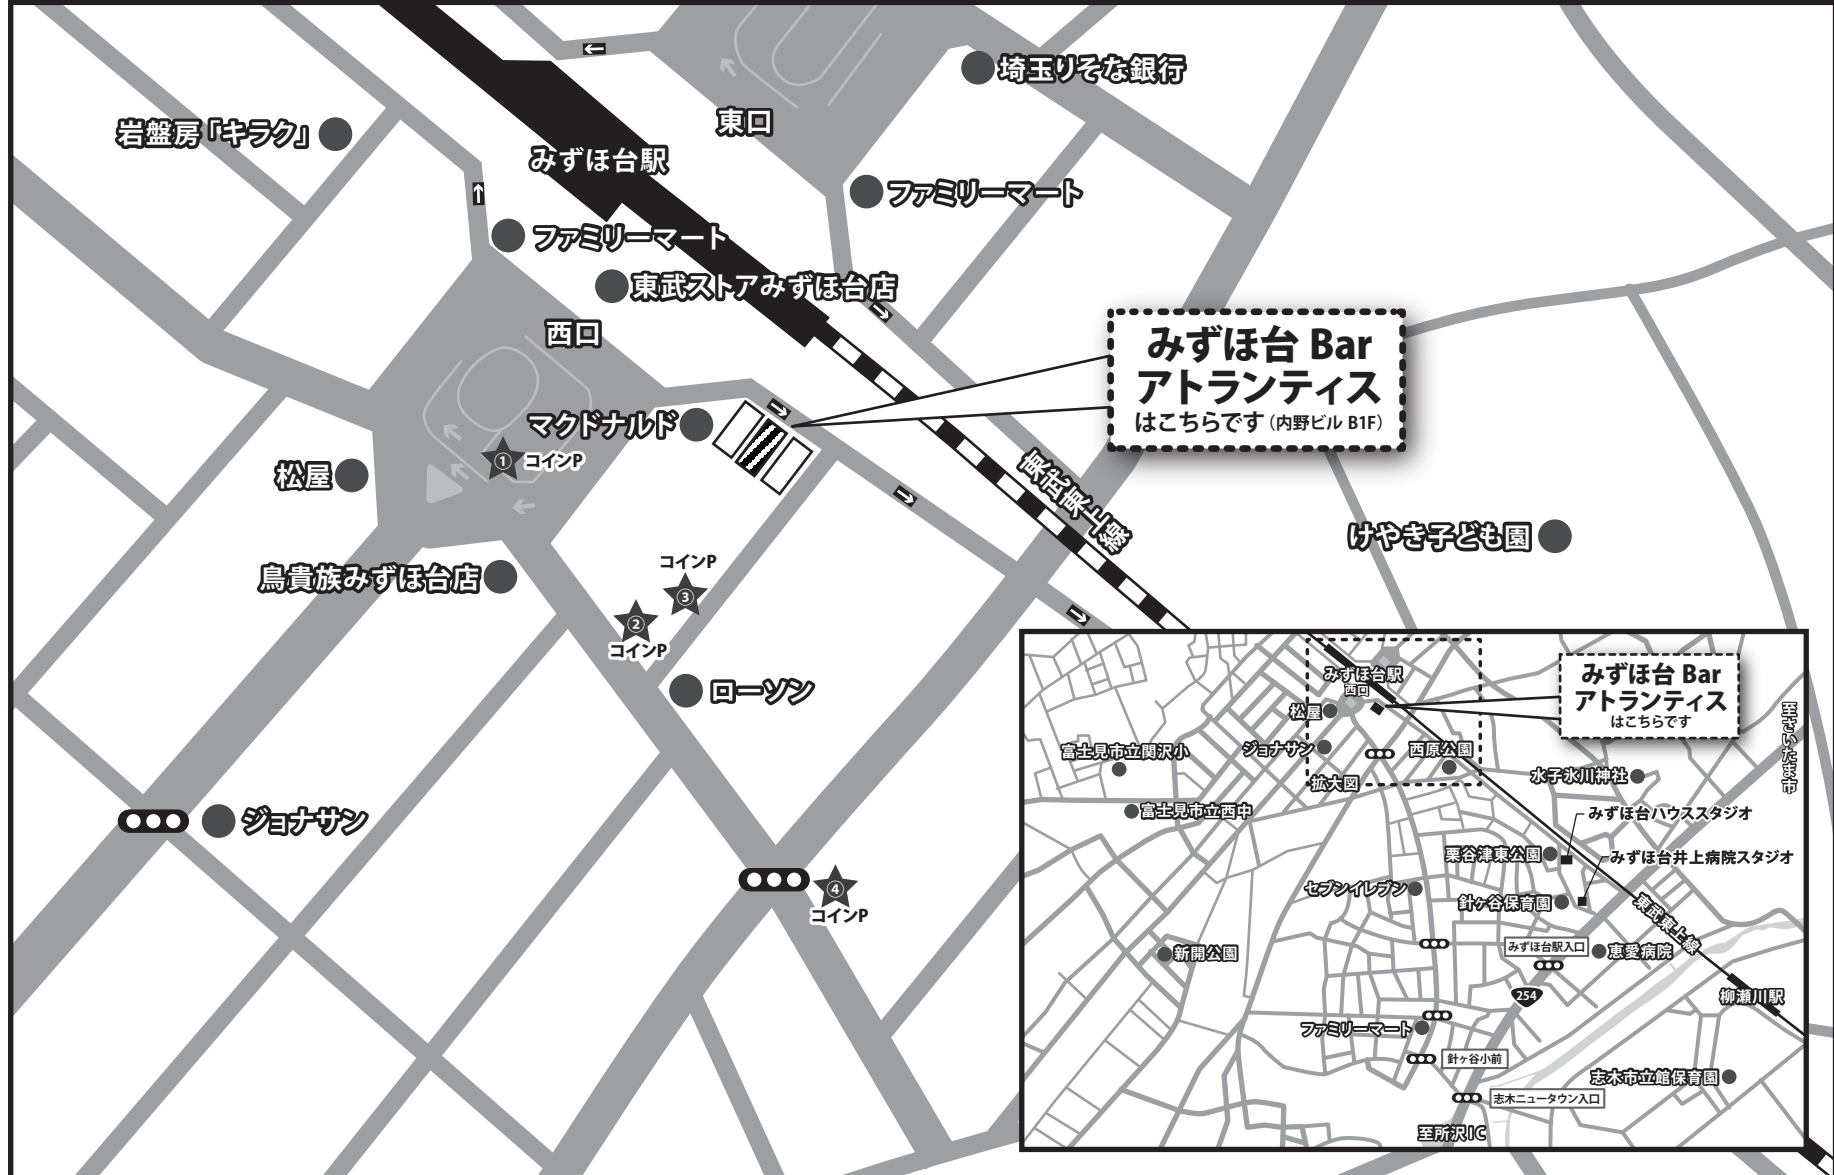

プラネールみずほ台 Bar アトランティス アクセスマップ

住所：埼玉県富士見市西みずほ台2-1-4 内野ビルB1F
 アクセス：東武東上線「みずほ台駅」西口から徒歩30秒

ご予約 / お問い合わせは、0120-424548 または 03-5365-4040
 株式会社プラネールまで <http://www.planear.co.jp/>

★コインパーキング情報

①みずほ台駅西口市立自動車駐車場
 台数：18台駐車可能
 最初の30分無料、以降30分毎200円
 ※長さ5m・幅2m以下の普通乗用車

②テクニカルパークみずほ台駐車場
 台数：22台駐車可能
 8:00-18:00/40分/100円
 18:00-8:00/30分/100円
 8:00-18:00の間、昼間最大700円

③SAN/パーク みずほ台1
 台数：18台駐車可能
 オールタイム 20分/100円
 入庫後24時間最大1,200円
 夜間最大 (21:00-8:00) 500円

④タイムズSAPみずほ台
 台数：26台駐車可能
 8:00-22:00/60分/200円
 22:00-8:00/120分/100円
 24時間最大料金900円