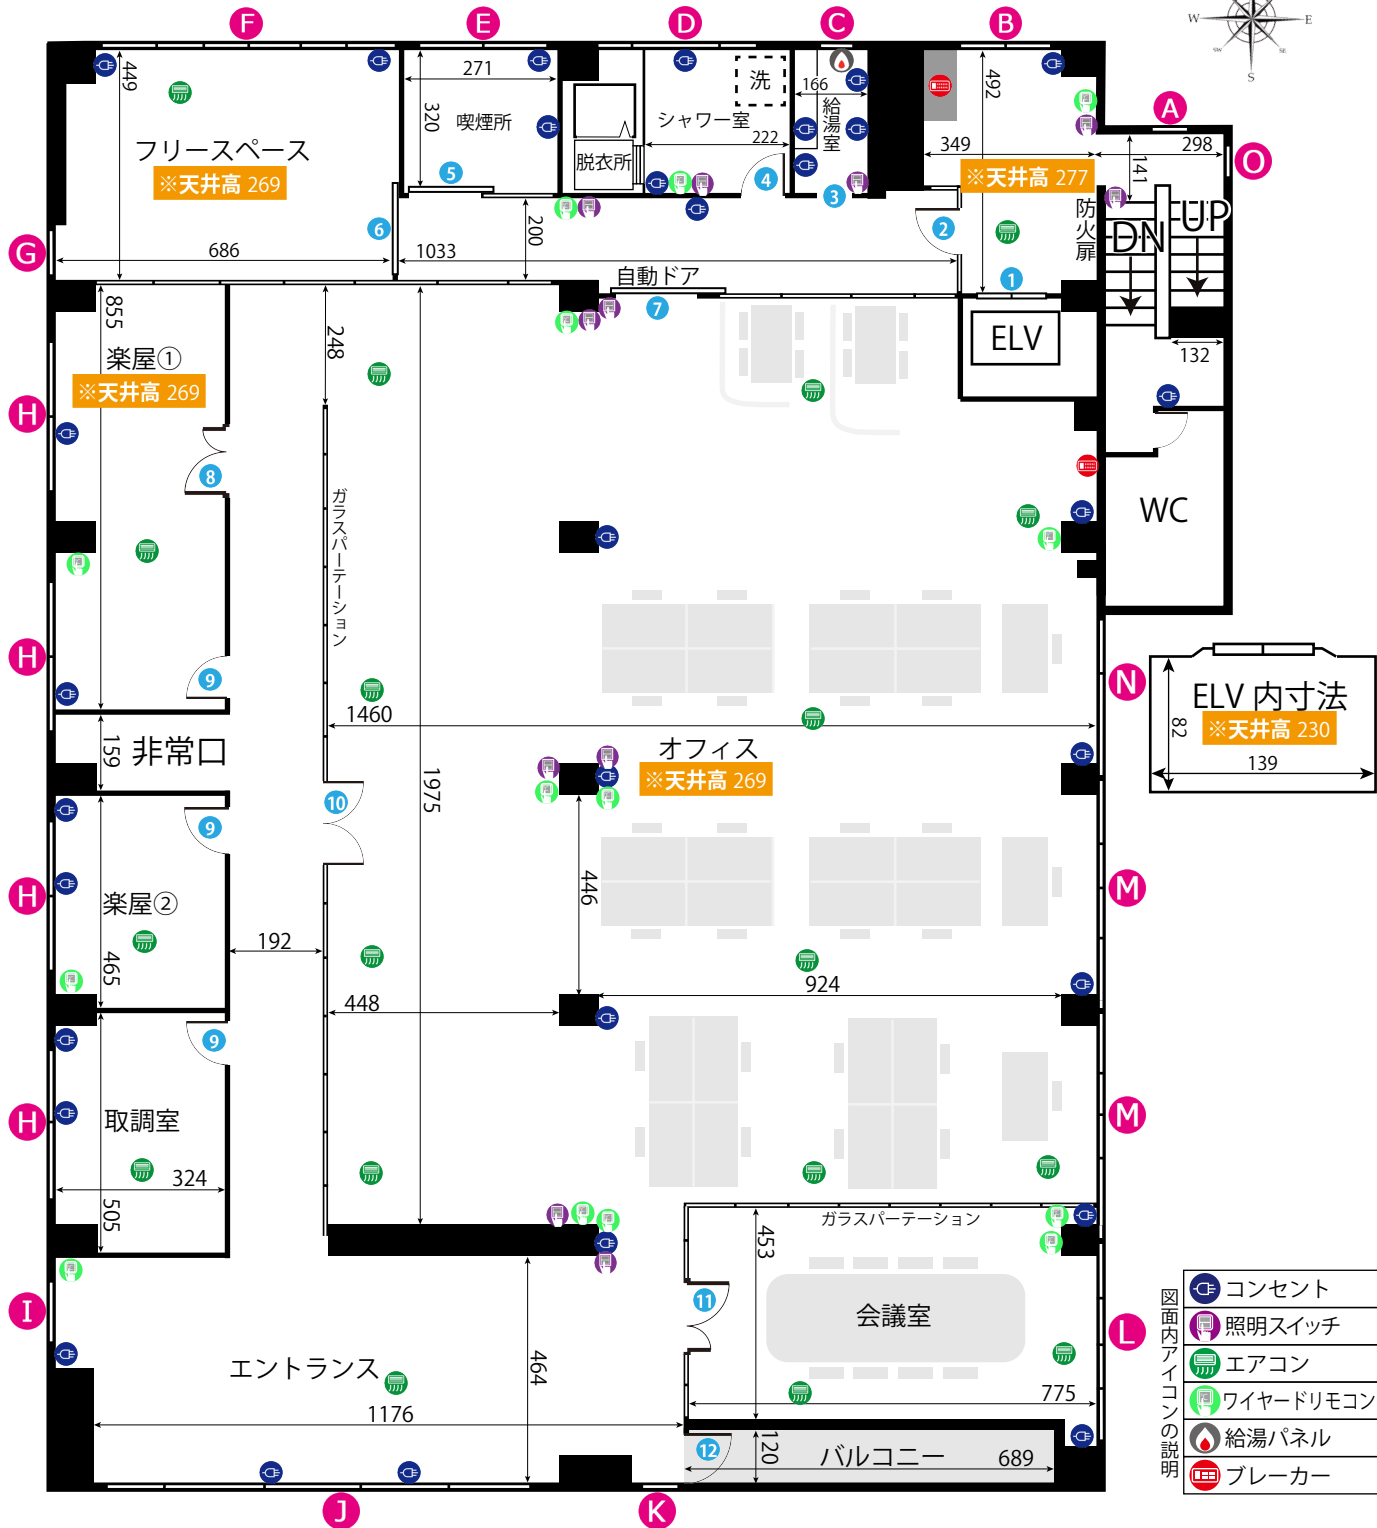

# 調布スタジオ 1F

ADDRESS : 東京都三鷹市大沢 6-11-26

7:00~24:00まで

電気容量 単三150A

ゼネレーター使用可

有線・無線LANあり

- 図面内アイコンの説明
- コンセント
  - 照明スイッチ
  - エアコン
  - ファイアドリモコン
  - 給湯パネル
  - ブレーカー

ドア開口寸法 (H×W)			
1	229×160	7	208×119
2	229×151	8	199×111
3	209×79	9	207×72
4	204×103	10	199×77
5	207×54	11	200×100
6	209×75	12	198×167
		13	199×157
		14	209×163
		15	248×166
		16	198×70
		17	398×378

窓枠サイズ (H×W)	
A	127×51
B	174×59
C	174×314
D	193×832
E	84×358
F	50×355
G	193×353
H	143×182
I	105×85
J	143×182
K	108×88

単位: cm

作成日: 2018/8/23

# 調布スタジオ 2F

ADDRESS : 東京都三鷹市大沢 6-11-26

7:00~24:00 まで 電気容量 単三 125A セネレーター使用可 有線・無線LANあり

ドア間口寸法 (H x W)			
①	209 x 79	⑦	206 x 99
②	203 x 74	⑧	198 x 111
③	206 x 54	⑨	198 x 74
④	209 x 75	⑩	208 x 168
⑤	206 x 98	⑪	208 x 113
⑥	209 x 89	⑫	201 x 75

窓枠サイズ (H x W)			
Ⓐ	127 x 51	Ⓔ	175 x 838
Ⓑ	241 x 231	Ⓚ	175 x 93
Ⓒ	174 x 59	Ⓛ	177 x 392
Ⓓ	174 x 314		
Ⓔ	174 x 207		
Ⓛ	174 x 611		
Ⓖ	84 x 118	Ⓜ	177 x 446
Ⓗ	84 x 358	Ⓝ	177 x 247
Ⓘ	84 x 178	Ⓞ	101 x 88