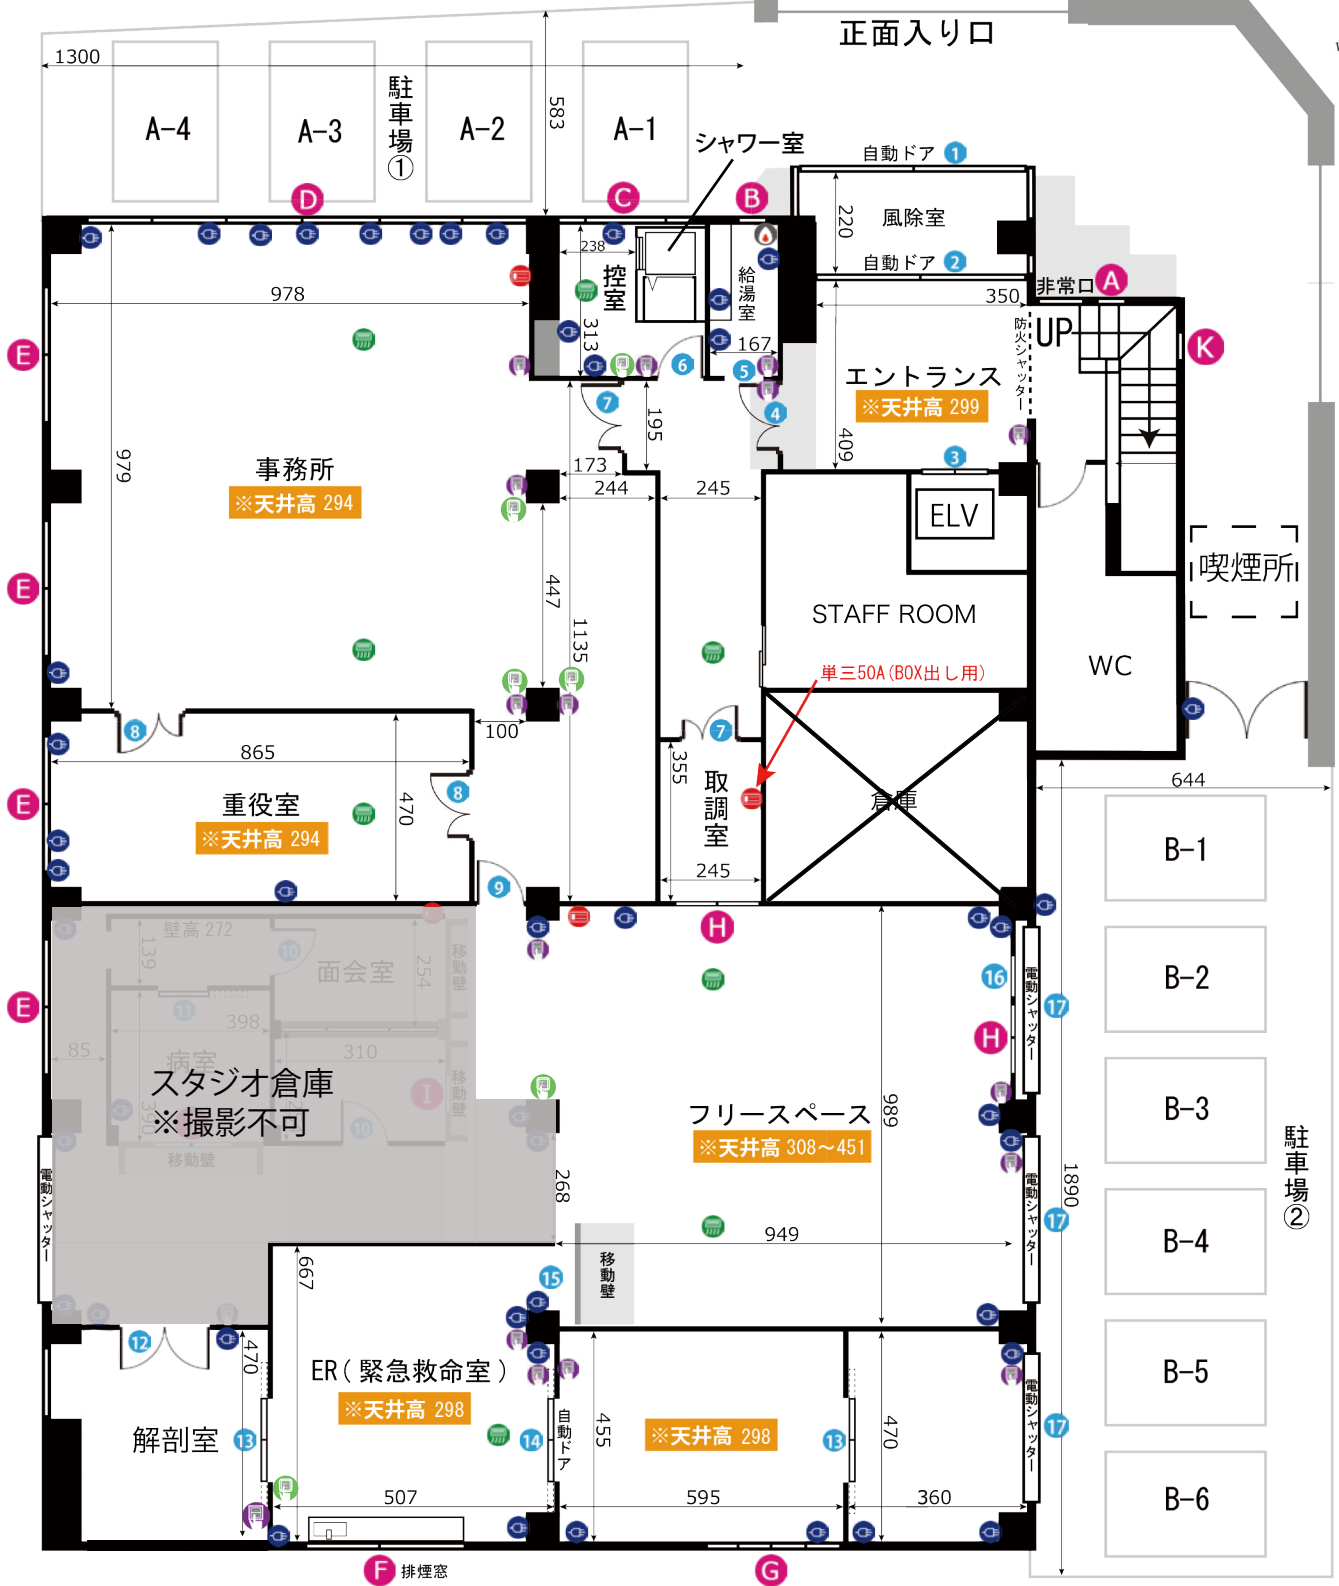

# 調布スタジオ 1F

ADDRESS : 東京都三鷹市大沢 6-11-26

7:00~24:00まで

電気容量 単三150A

ゼネレーター使用可

有線・無線LANあり

- 図面内アイコンの説明
- コンセント
  - 照明スイッチ
  - エアコン
  - ファイアドリモコン
  - 給湯パネル
  - ブレーカー

ドア開口寸法 (H×W)			
1	229×160	7	208×119
2	229×151	8	199×111
3	209×79	9	207×72
4	204×103	10	199×77
5	207×54	11	200×100
6	209×75	12	198×167
		13	199×157
		14	209×163
		15	248×166
		16	198×70
		17	398×378

窓枠サイズ (H×W)	
A	127×51
B	174×59
C	174×314
D	193×832
E	84×358
F	50×355
G	193×353
H	143×182
I	105×85
J	143×182
K	108×88

単位: cm

作成日: 2018/8/23

# 調布スタジオ 2F

ADDRESS : 東京都三鷹市大沢 6-11-26

7:00~24:00 まで 電気容量 単三 125A セネレーター使用可 有線・無線LANあり

ドア間口寸法 (H x W)			
①	209 x 79	⑦	206 x 99
②	203 x 74	⑧	198 x 111
③	206 x 54	⑨	198 x 74
④	209 x 75	⑩	208 x 168
⑤	206 x 98	⑪	208 x 113
⑥	209 x 89	⑫	201 x 75

窓枠サイズ (H x W)			
Ⓐ	127 x 51	Ⓔ	175 x 838
Ⓑ	241 x 231	Ⓚ	175 x 93
Ⓒ	174 x 59	Ⓛ	177 x 392
Ⓓ	174 x 314		
Ⓔ	174 x 207		
Ⓛ	174 x 611		
Ⓖ	84 x 118	Ⓜ	177 x 446
Ⓗ	84 x 358	Ⓝ	177 x 247
Ⓘ	84 x 178	Ⓞ	101 x 88