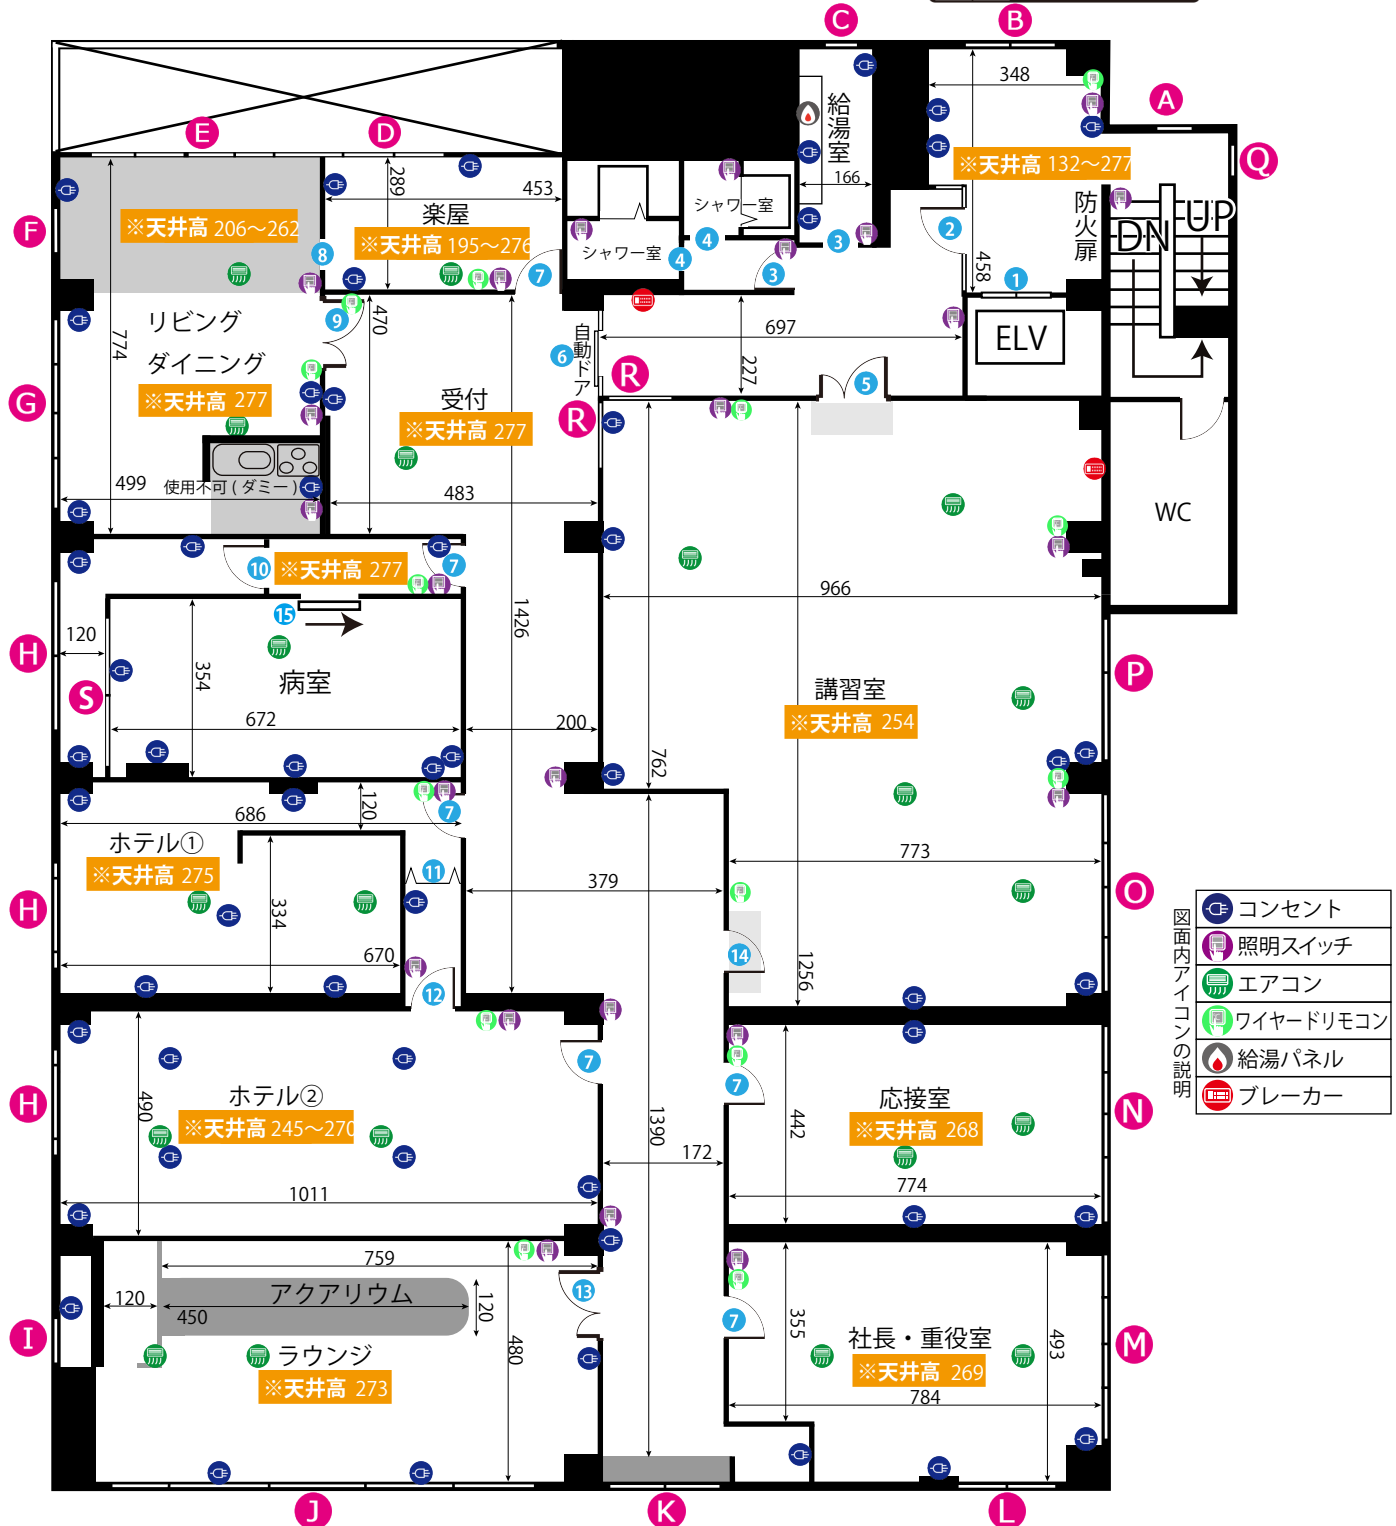

# 調布スタジオ 2F

ADDRESS : 東京都三鷹市大沢 6-11-26

7:00~24:00 まで 電気容量 単三 125A セネレーター使用可 有線・無線LANあり

ドア間口寸法 (H x W)			
①	209 x 79	⑦	206 x 99
②	203 x 74	⑧	198 x 111
③	206 x 54	⑨	198 x 74
④	209 x 75	⑩	208 x 168
⑤	206 x 98	⑪	208 x 113
⑥	209 x 89	⑫	201 x 75

窓枠サイズ (H x W)			
Ⓐ	127 x 51	Ⓔ	175 x 838
Ⓑ	241 x 231	Ⓚ	175 x 93
Ⓒ	174 x 59	Ⓛ	177 x 392
Ⓓ	174 x 314		
Ⓔ	174 x 207		
Ⓛ	174 x 611		
Ⓖ	84 x 118	Ⓜ	177 x 446
Ⓗ	84 x 358	Ⓝ	177 x 247
Ⓘ	84 x 178	Ⓞ	101 x 88

# 調布スタジオ 3F

ADDRESS : 東京都三鷹市大沢 6-11-26

7時~24時まで 電気容量 単三00A セネレーター使用可 Wi-Fi LAN 有線 LAN あり

- 図内アイコンの説明
- コンセント
  - 照明スイッチ
  - エアコン
  - ワイヤードリモコン
  - 給湯パネル
  - ブレーカー

ドア間口寸法 (H x W)			
①	209 x 79	⑧	181 x 58
②	203 x 73	⑨	205 x 103
③	208 x 74	⑩	199 x 68
④	183 x 68	⑪	198 x 90
⑤	199 x 109	⑫	197 x 74
⑥	204 x 97	⑬	209 x 112
⑦	205 x 78	⑭	208 x 60
⑮	201 x 110		