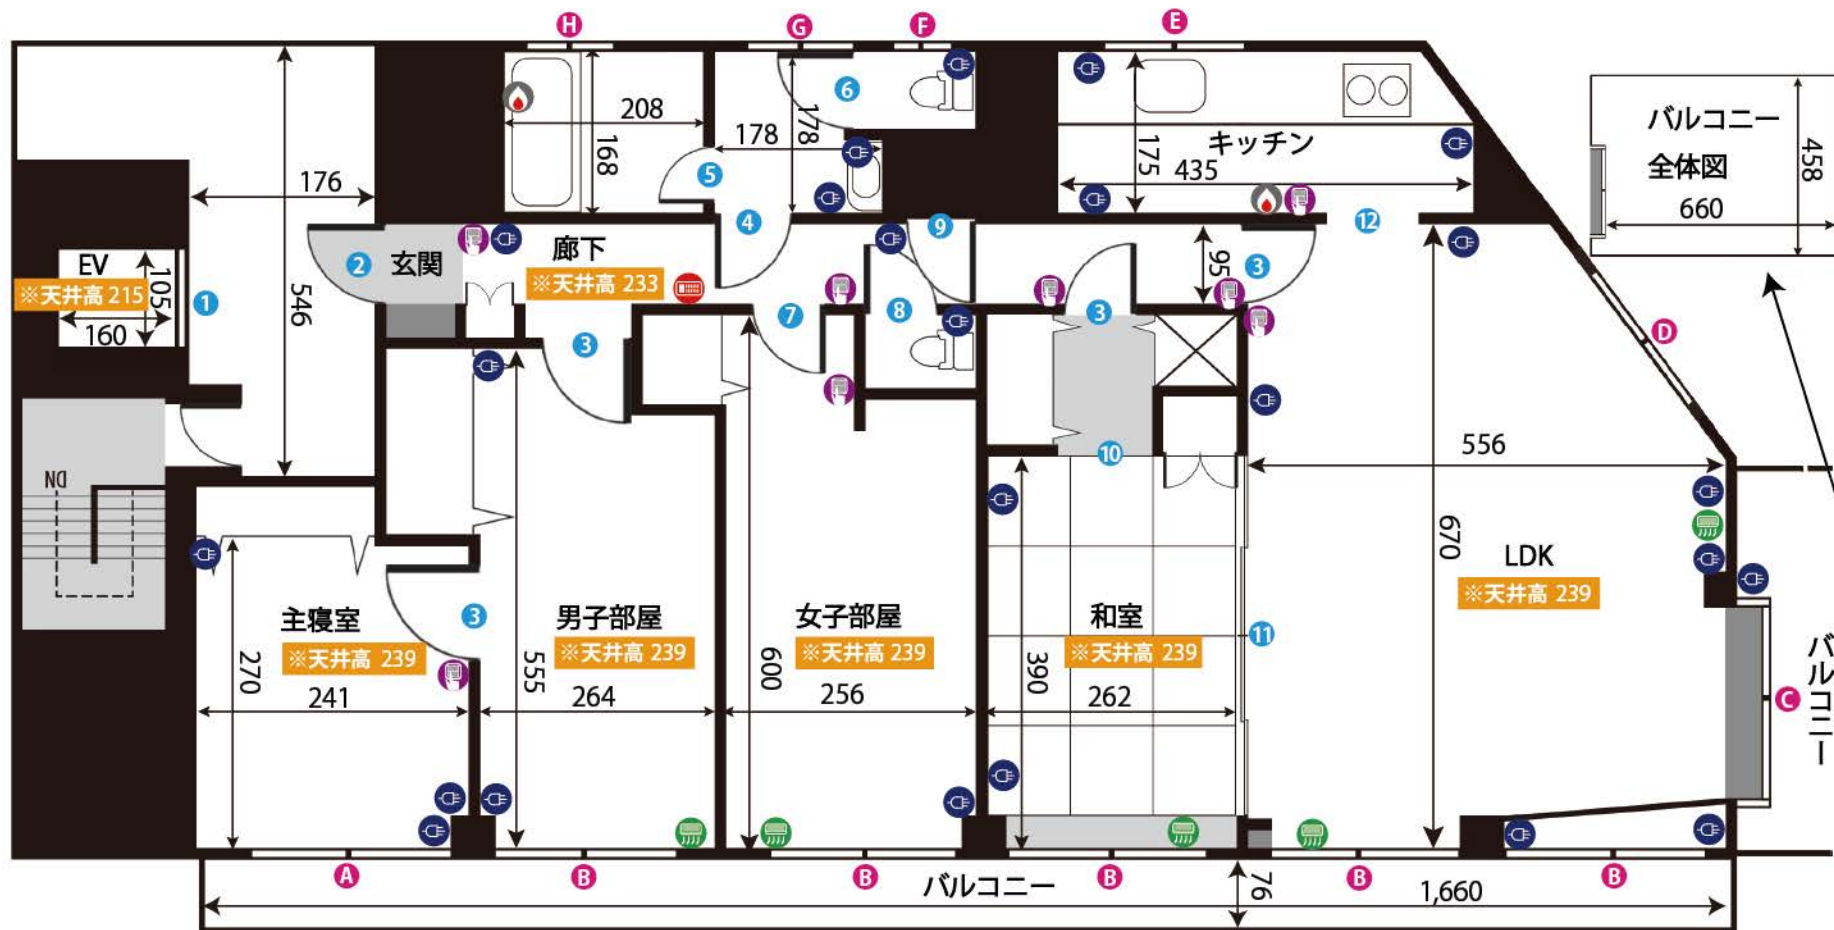

# 東大泉5Fスタジオ

ADDRESS : 東京都練馬区東大泉 2-9-18 東大泉第5源ビル5F

24h 9:00-21:00

電気容量 5K

ゼネ使用不可

レンタルWi-Fi有

窓枠サイズ (H×W)					
A	186 × 179	B	186 × 189	C	141 × 194
D	107 × 128	E	68 × 128	F	57 × 68
G	117 × 127	H	80 × 80		

ドア開口寸法 (H×W)					
1	196 × 80	2	189 × 80	3	199 × 87
4	196 × 69	5	178 × 60	6	176 × 50
7	187 × 69	8	174 × 49	9	199 × 89
10	180 × 81	11	181 × 342	12	189 × 90

- 図面内アイコンの説明
- コンセント
  - 照明スイッチ
  - エアコン
  - 給湯パネル
  - ブレイカー