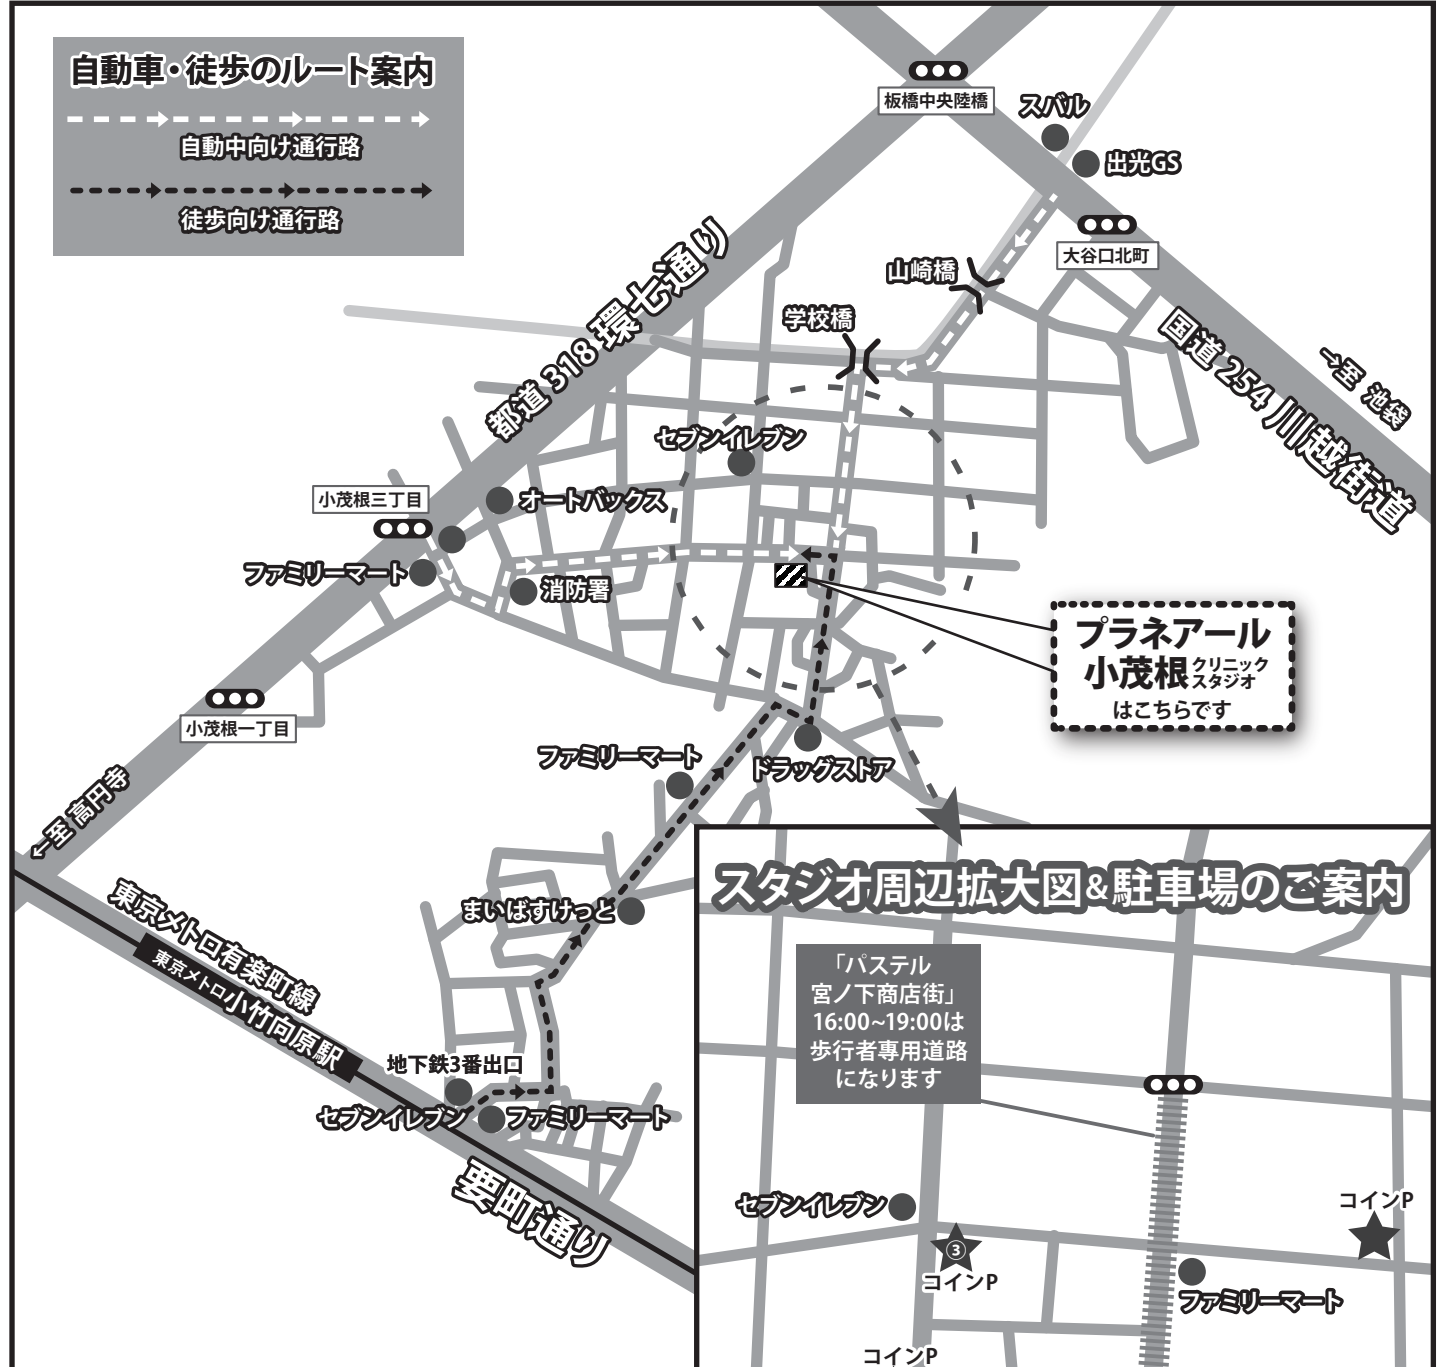

プラネール小茂根クリニックスタジオ

アクセスマップ

住所：東京都板橋区大谷口北町79-1

アクセス：東京メトロ有楽町線「小竹向原駅」3番出口より徒歩13分

駐車場：敷地内1台

ご予約 / お問い合わせは、0120-424548 または 03-5365-4040 株式会社プラネールまで <http://www.planear.co.jp/>

スタジオ周辺拡大図&駐車場のご案内

★コインパーキング情報

- ①三井のリパーク小茂根2丁目
住所：板橋区小茂根2-2-1
収容台数：5台
料金：8:00-20:00 (25分/200円)
20:00-8:00 (30分/100円)
※最大料金：24時間以内 (最大1,100円)
20:00~22:00 (400円)
- ②パークステーション 大谷口北町第1
住所：板橋区大谷口北町78-1
収容台数：6台
料金：8:00-22:00 (30分/200円)
22:00-8:00 (60分/100円)
※最大料金：24時間以内 (最大1,000円)
- ③三井のリパーク板橋大谷口北町
住所：板橋区大谷口北町83-10
収容台数：3台
料金：8:00-22:00 (25分/200円)
22:00-8:00 (60分/100円)
※最大料金：24時間以内 (最大1,200円)
- ④三井のリパーク板橋大谷口北町第2
住所：板橋区大谷口北町76-2
収容台数：2台
料金：8:00-19:00 (20分/200円)
19:00-8:00 (60分/100円)
※最大料金：24時間以内 (最大1,500円)