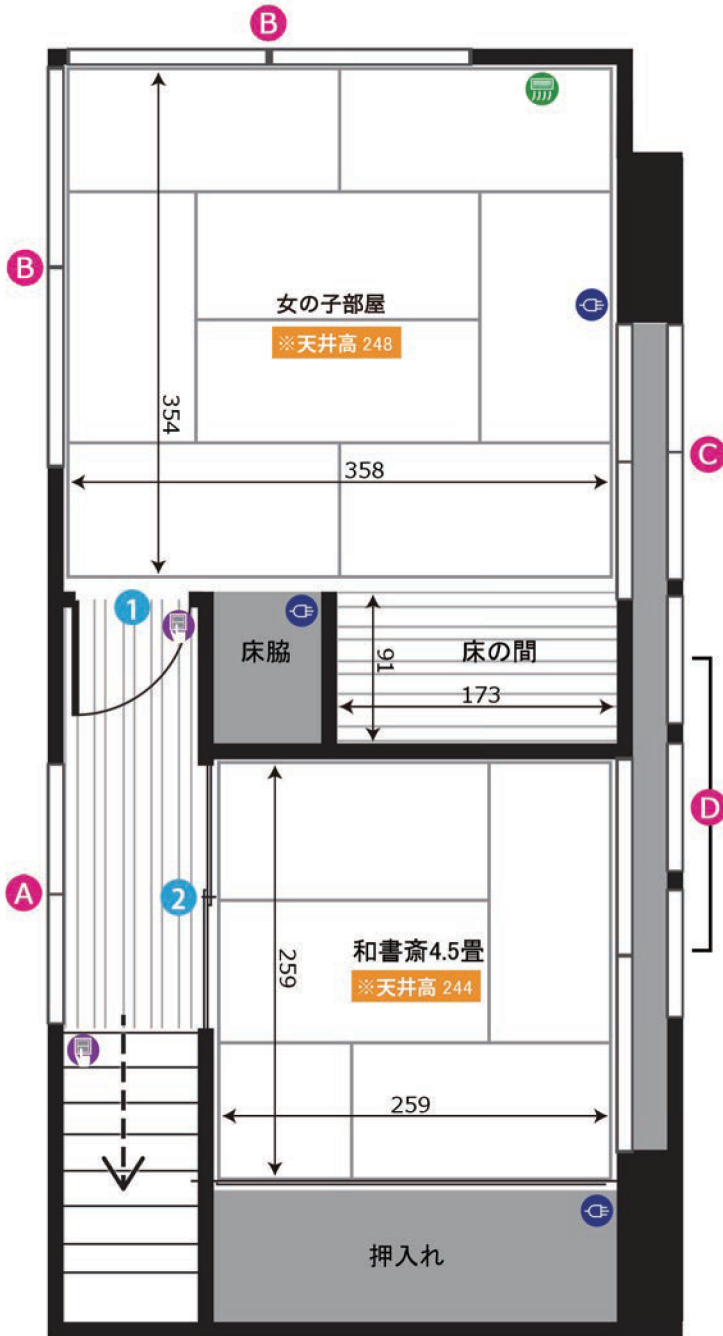

ときわ台スタジオ 1F

ADDRESS : 東京都板橋区常盤台2-9-5

24時間撮影可能

電気容量40A 40A

ゼネレーター 使用可

無線・有線LANあり

ドア間口寸法 (H x W)			
1	180×120	8	173×262
2	174×70	9	172×80
3	200×73	10	199×58
4	173×171	11	174×80
5	175×65	12	172×167
6	173×80	13	175×170
7	181×75	14	172×170

窓枠サイズ (H x W)			
A	27×36	F	164×162
B	123×36	G	130×162
C	92×167	H	130×258
D	132×256	I	92×107
E	175×258		

- 図内アイコンの説明
- コンセント
 - 照明スイッチ
 - エアコン
 - 給湯パネル
 - ブレイカー

単位 : cm
作成日 : 2016/6/19

ときわ台スタジオ 2F

ADDRESS : 東京都板橋区常盤台2-9-5

- 24h 24時間撮影可能
- 電気容量40A 40A
- ゼネレーター 使用可
- 無線・有線LANあり

ドア間口寸法 (H x W)			
1	172×80	2	172×172

窓枠サイズ (H x W)			
A	130×165	C	136×168
B	130×258	D	136×265

図面内アイコンの説明

	コンセント
	照明スイッチ
	エアコン
	給湯パネル
	ブレーカー