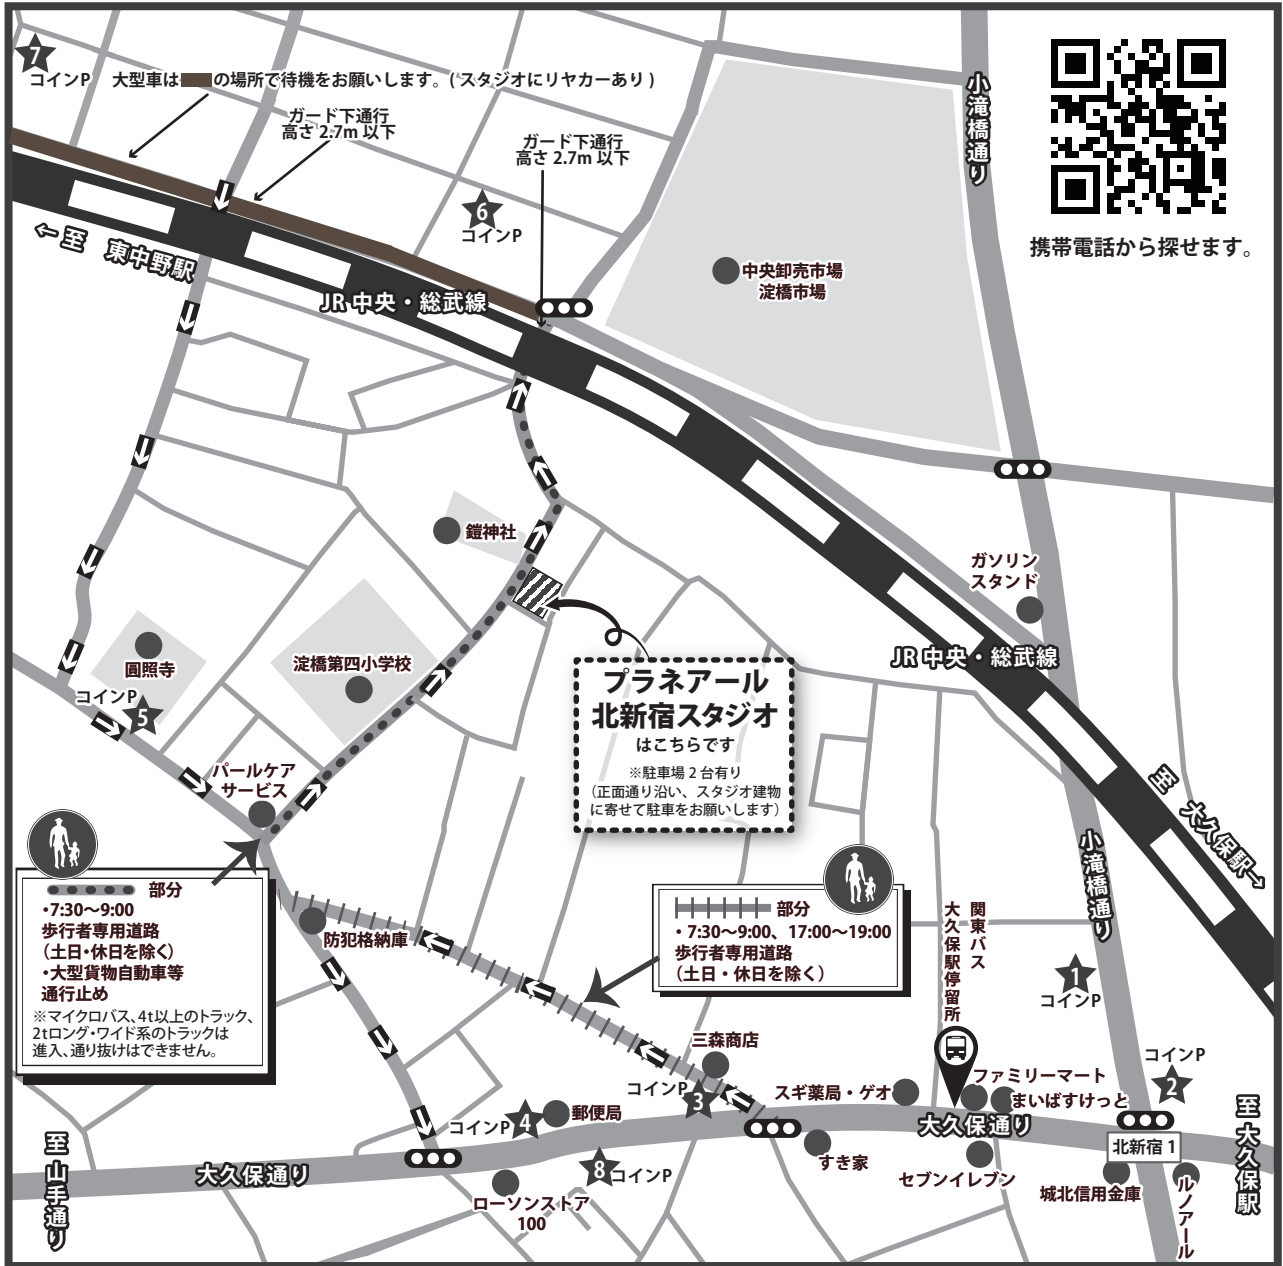

# プラネアール北新宿スタジオ **アクセスマップ**

住所：東京都新宿区北新宿 3-14-8

行き方：JR 総武線 [大久保駅] 北口より徒歩 7 分

ご予約 / お問い合わせは、0120-424548 または 03-5365-4040 株式会社プラネアールまで

★①『東洋カーマックス大久保』

住所 新宿区北新宿3-1-17  
収容台数 11台  
料金 300円/15分(8:00-22:00)  
100円/60分(22:00-8:00)

※入庫後3時間  
最大2,000円(月~土)、1,500円(日、祝)

★②『オリックスパーキング  
スポット大久保』

住所 新宿区百人町2-27  
収容台数 11台  
料金 300円/15分(8:00-2:00)  
100円/60分(深夜2:00-8:00)

※入庫後3時間最大 2,400円

★③『COIN PARK A-539  
北新宿3丁目』

住所 新宿区百人町3-8-12  
収容台数 5台  
料金 300円/20分(24時間)

## ～スタジオ周辺のコインパーキング情報～

★⑤『ユアーズパーキング  
北新宿3丁目駐車場』

住所 新宿区北新宿3-23  
収容台数 3台  
料金 200円/25分(8:00-22:00)  
100円/60分(22:00-8:00)

※12時間最大料金 1,800円  
※夜間最大 400円

★⑥『ユア・パーキング  
北新宿第4駐車場』

住所 新宿区北新宿4-16-8  
収容台数 4台  
料金 100円/20分(8:00-20:00)  
100円/60分(20:00-8:00)

※昼間最大 2,500円  
※夜間最大 500円  
最大料金はくり返し適用

★⑦『ユアーズ・パーキング  
北新宿第3駐車場』

住所 新宿区北新宿4-31-11  
収容台数 3台  
料金 200円/25分(8:00-20:00)  
100円/60分(20:00-8:00)

※昼上限 2,200円  
※夜上限 400円

★⑧『名鉄協商パーキング  
北新宿』

住所 新宿区北新宿1-28-3  
収容台数 10台  
料金 100円/15分(24時間)