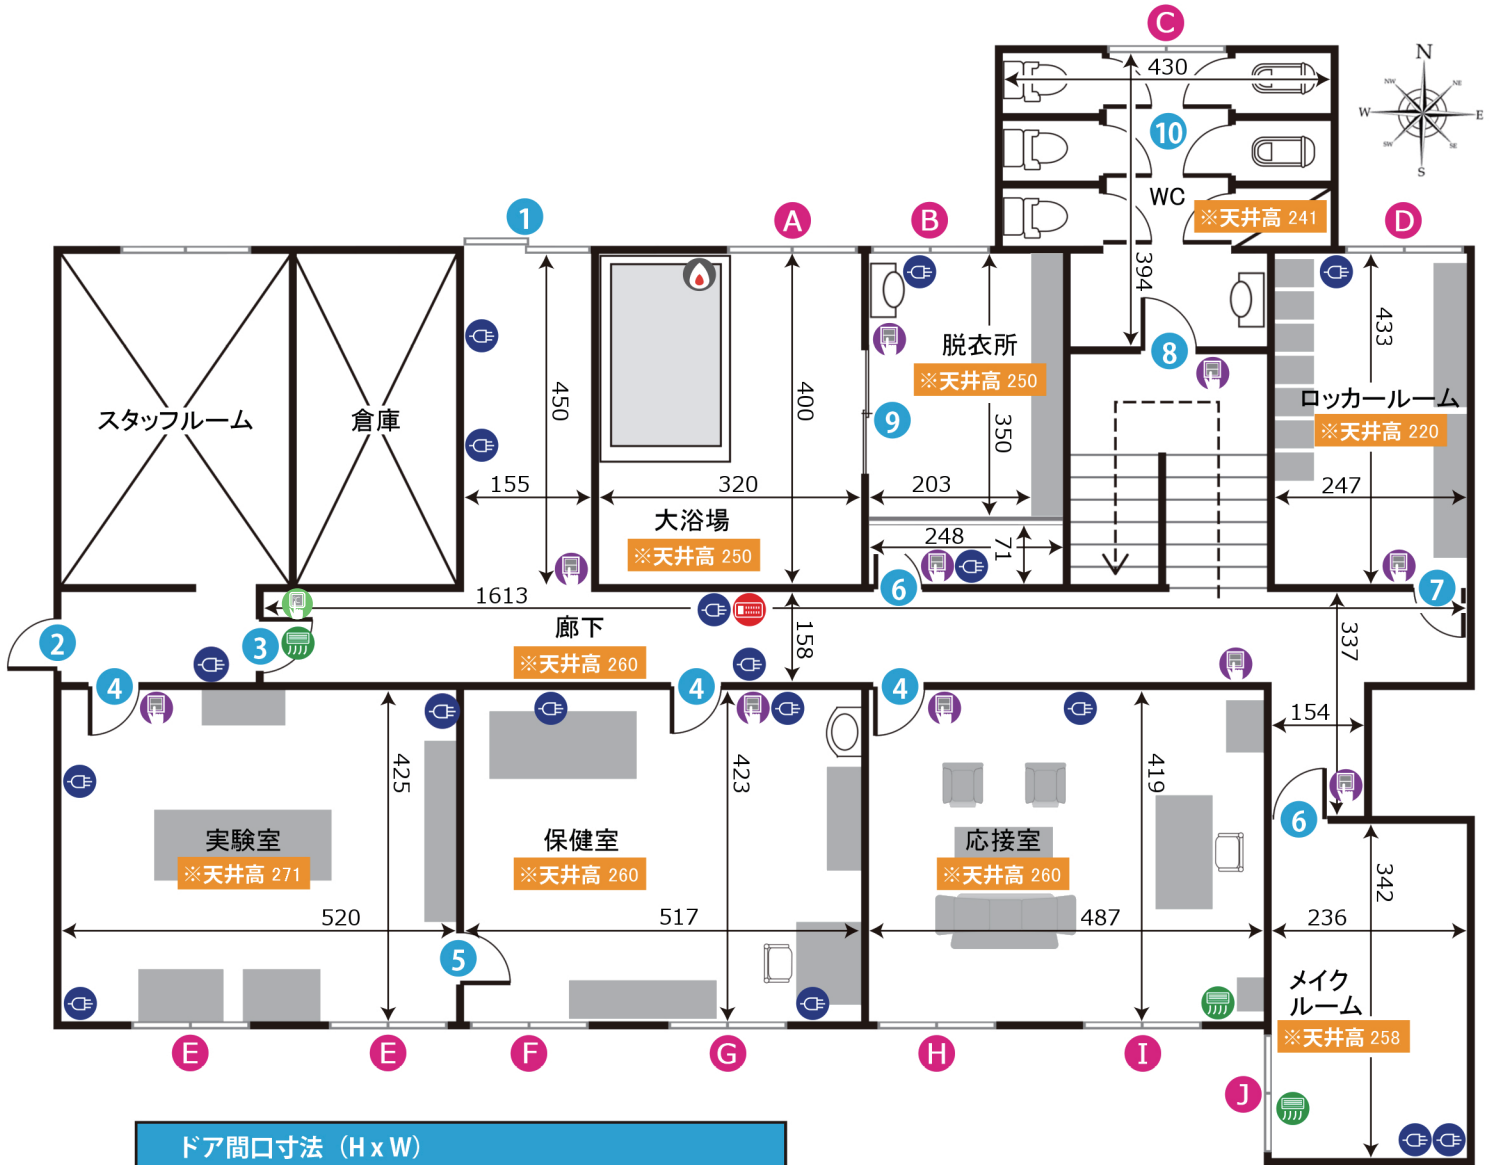

西池袋Aスタジオ 1F

ADDRESS : 東京都豊島区要町1-48-15

24h 7時~23時まで

電気容量 10K

ゼネレーター要相談

有線LAN・無線LAN

ドア間口寸法 (H x W)			
1	194 x 150	6	178 x 67
2	177 x 76	7	179 x 66
3	186 x 60	8	179 x 85
4	180 x 80	9	167 x 160
5	174 x 74	10	173 x 55

窓枠サイズ (H x W)			
A	87 x 150	F	90 x 150
B	89 x 151	G	89 x 150
C	92 x 150	H	90 x 148
D	89 x 120	I	90 x 151
E	92 x 152	J	131 x 153

- 図面内アイコンの説明
- コンセント
 - 照明スイッチ
 - エアコン
 - ワイヤードリモコン
 - 給湯パネル
 - ブレーカー

西池袋Aスタジオ 2F

ADDRESS : 東京都豊島区要町1-48-15

24h 7時~23時まで

電気容量 10K

ゼネレーター要相談

有線LAN・無線LAN

ドア間口寸法 (H x W)			
1	178×67	4	179×85
2	189×81	5	173×55
3	170×81		

窓枠サイズ (H x W)			
A	34×63	E	131×150
B	40×69	F	34×60
C	66×42	G	91×152
D	35×63		

- 図面内アイコンの説明
- コンセント
 - 照明スイッチ
 - エアコン
 - ワイヤードリモコン
 - 給湯パネル
 - ブレーカー