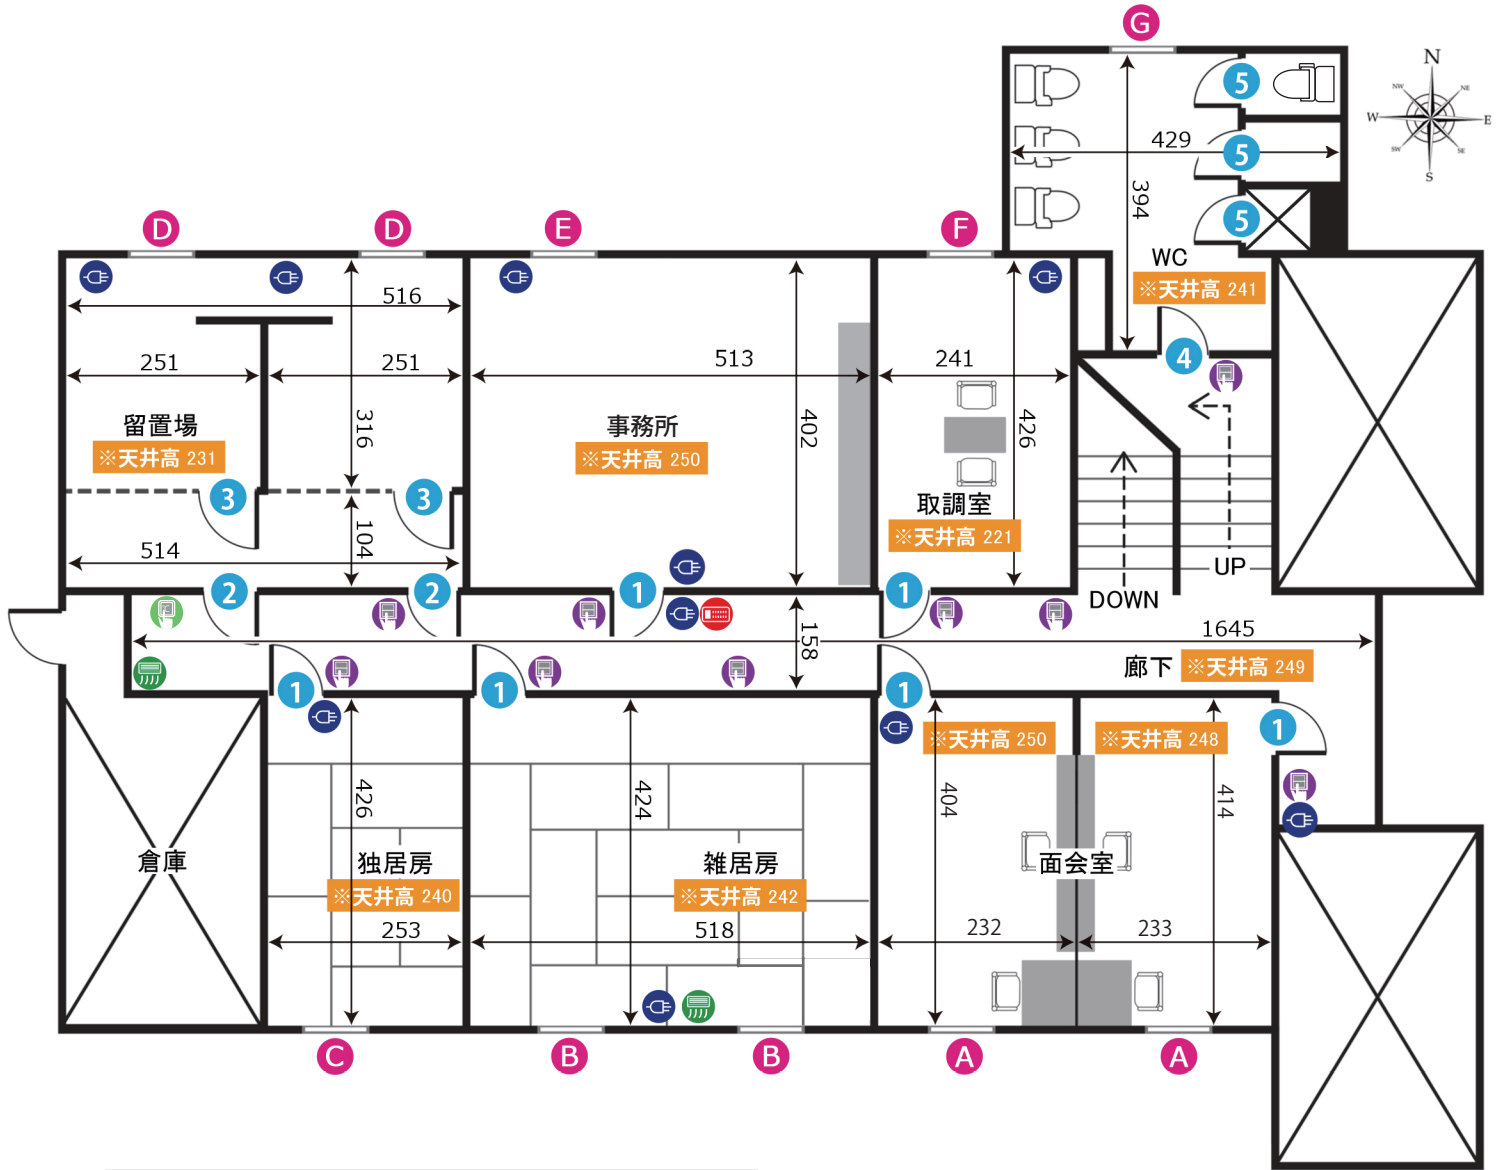

西池袋Aスタジオ 1F

ADDRESS : 東京都豊島区要町1-48-15

24h 7時~23時まで

電気容量 10K

ゼネレーター要相談

有線LAN・無線LAN

ドア間口寸法 (H x W)			
1	194 x 150	6	178 x 67
2	177 x 76	7	179 x 66
3	186 x 60	8	179 x 85
4	180 x 80	9	167 x 160
5	174 x 74	10	173 x 55

窓枠サイズ (H x W)			
A	87 x 150	F	90 x 150
B	89 x 151	G	89 x 150
C	92 x 150	H	90 x 148
D	89 x 120	I	90 x 151
E	92 x 152	J	131 x 153

- 図面内アイコンの説明
- コンセント
 - 照明スイッチ
 - エアコン
 - ワイヤードリモコン
 - 給湯パネル
 - ブレーカー

西池袋Aスタジオ 2F

ADDRESS : 東京都豊島区要町1-48-15

24h 7時~23時まで

電気容量 10K

ゼネレーター要相談

有線LAN・無線LAN

ドア間口寸法 (H x W)			
1	178×67	4	179×85
2	189×81	5	173×55
3	170×81		

窓枠サイズ (H x W)			
A	34×63	E	131×150
B	40×69	F	34×60
C	66×42	G	91×152
D	35×63		

- 図面内アイコンの説明
- コンセント
 - 照明スイッチ
 - エアコン
 - ワイヤードリモコン
 - 給湯パネル
 - ブレーカー