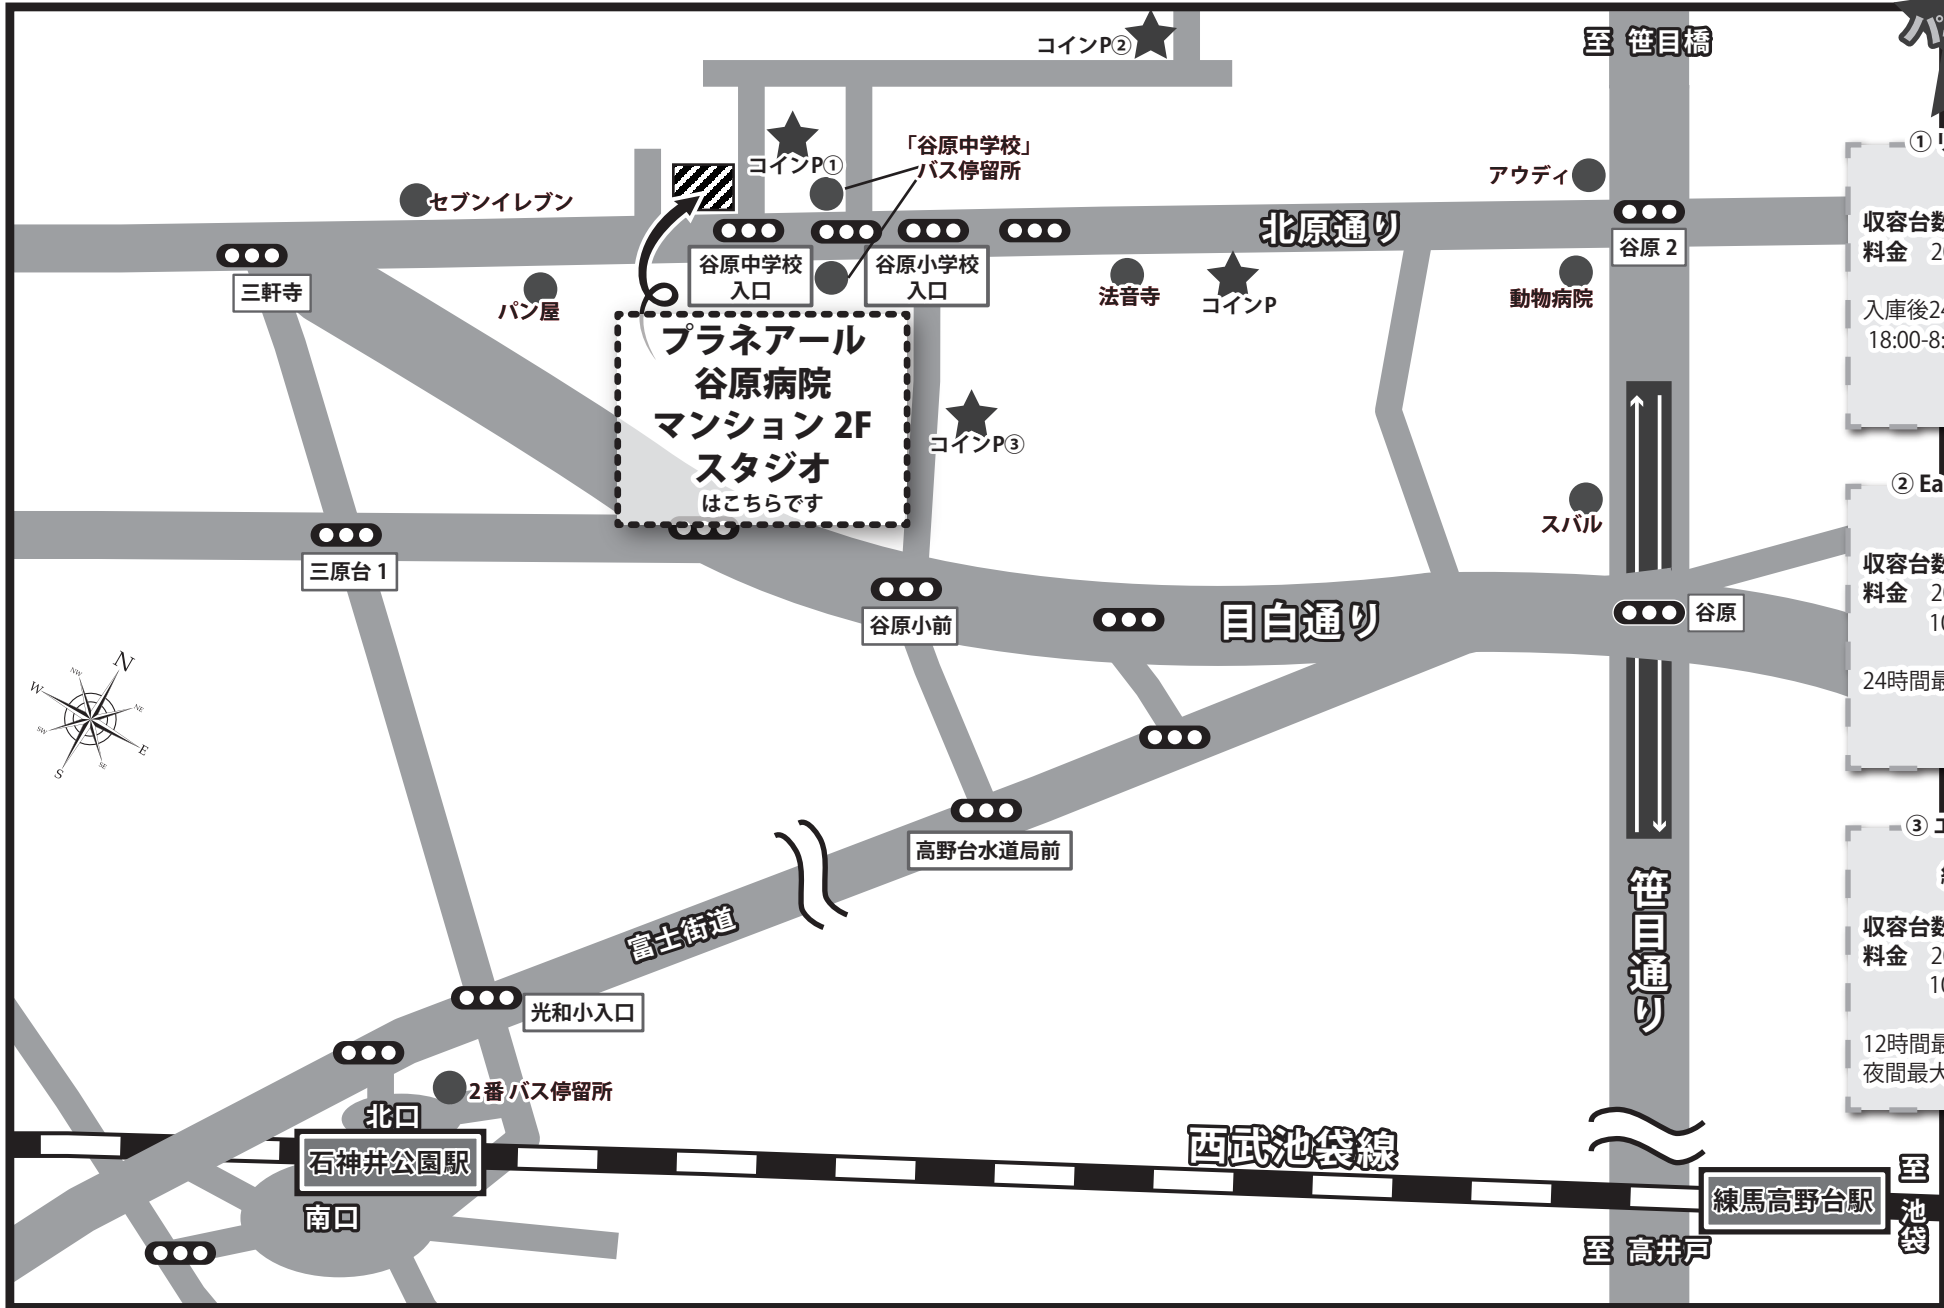

プラネアール谷原病院・マンション2F スタジオ アクセスマップ

住所：東京都練馬区谷原4-5-3 ゴールドコート谷原 1F2F

電車・バスでのアクセス：西武池袋線「石神井公園駅」北口2番停留所から「成増町行き」に乗り7分。「谷原中学校」停留所下車。 ※駐車場は2~4台をご用意しております。

ご予約 / お問い合わせは、0120-424548 または 03-5365-4040

株式会社プラネアールまで <http://www.planear.co.jp/>

① リパーク谷原4丁目

収容台数 14台
 料金 200円/25分 (0:00-24:00)

入庫後24時間以内 1,200円
 18:00-8:00 最大料金300円

② EasyPark谷原3丁目店

収容台数 5台
 料金 200円/40分 (8:00-22:00)
 100円/60分 (22:00-8:00)

24時間最大 1,100円

③ エイブルパーキング

練馬谷原4丁目

収容台数 4台
 料金 200円/40分 (8:00-22:00)
 100円/60分 (22:00-8:00)

12時間最大 600円
 夜間最大 300円