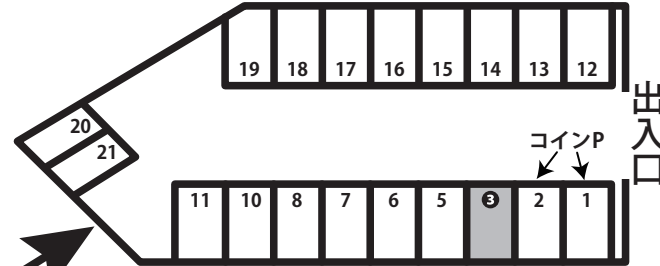

# プラネアール 笹塚A (B1F・2F) B (6F・7F) スタジオ

アクセスマップ

住所: 東京都渋谷区笹塚2-27-5

アクセス: 電車でのアクセス: 京王線「笹塚駅」より徒歩7分

駐車場: 1台駐車可能(ガレージor別駐車場)当日のスタッフへご確認ください。

※新宿方面から車でお越しのお客様は、甲州街道を環七方面に下っていただき、大原交差点でUターンして70m~80m先の建物がスタジオです。

ご予約 / お問い合わせは、0120-424548 または 03-5365-4040

株式会社プラネアールまで <http://www.planear.co.jp/>

別駐車場拡大図 1台分(3番)

駐車場名  
KJパーキング  
第1駐車場