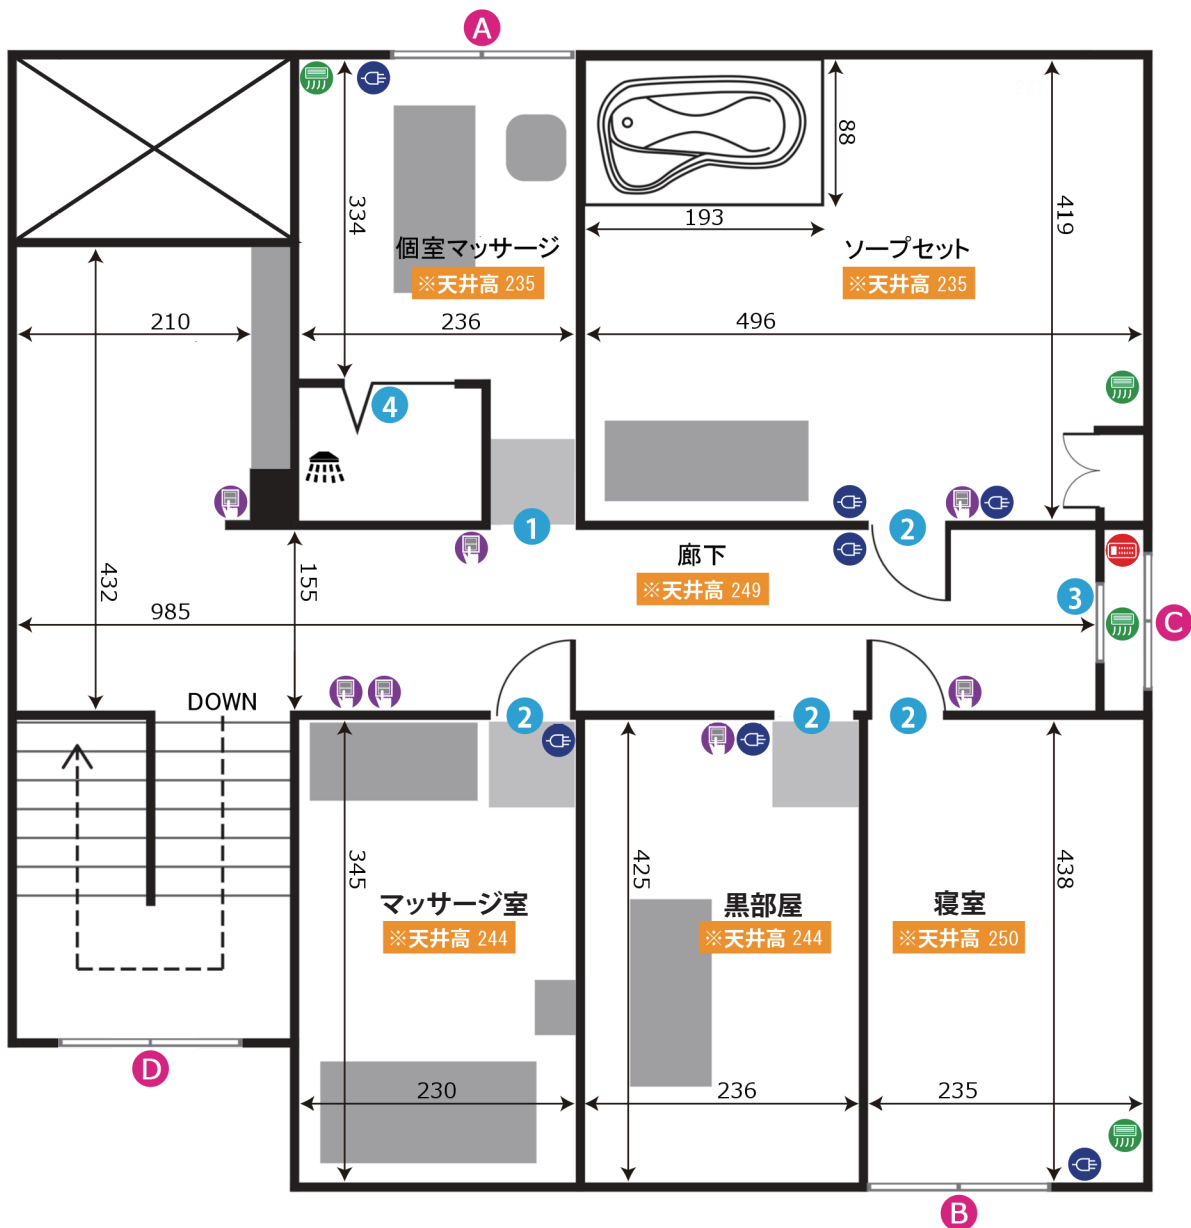

- 図内アイコンの説明
- コンセント
 - 照明スイッチ
 - エアコン
 - ワイヤードリモコン
 - 給湯パネル
 - ブレーカー

単位 : cm
作成日 : 2016/7/19

西池袋Bスタジオ 2F

ADDRESS : 東京都豊島区要町1-48-15

24h 7時~23時まで

電気容量 10K

ゼネレーター要相談

有線LAN・無線LAN

ドア間口寸法 (H x W)			
1	178×69	3	75×65
2	178×67	4	183×76

窓枠サイズ (H x W)			
A	129×150	C	89×150
B	130×150	D	93×93

- 図内アイコンの説明
- コンセント
 - 照明スイッチ
 - エアコン
 - 給湯パネル
 - ブレーカー

西池袋Bスタジオ 3F

ADDRESS : 東京都豊島区要町1-48-15

24h 7時~23時まで

電気容量 10K

ゼネレーター要相談

有線LAN・無線LAN

テラスのご利用については制限がございますので、
ご利用の際は、事前にご相談ください。(有料)

ドア開口寸法 (H × W)			
①	178 × 160	⑥	178 × 78
②	178 × 66	⑦	182 × 162
③	180 × 85	⑧	200 × 80
④	173 × 55	⑨	185 × 76
⑤	193 × 178		

窓枠サイズ (H × W)			
A	129 × 150	C	90 × 90
B	133 × 152		

- 図面内アイコンの説明
- コンセント
 - 照明スイッチ
 - エアコン
 - 給湯パネル
 - ブレーカー