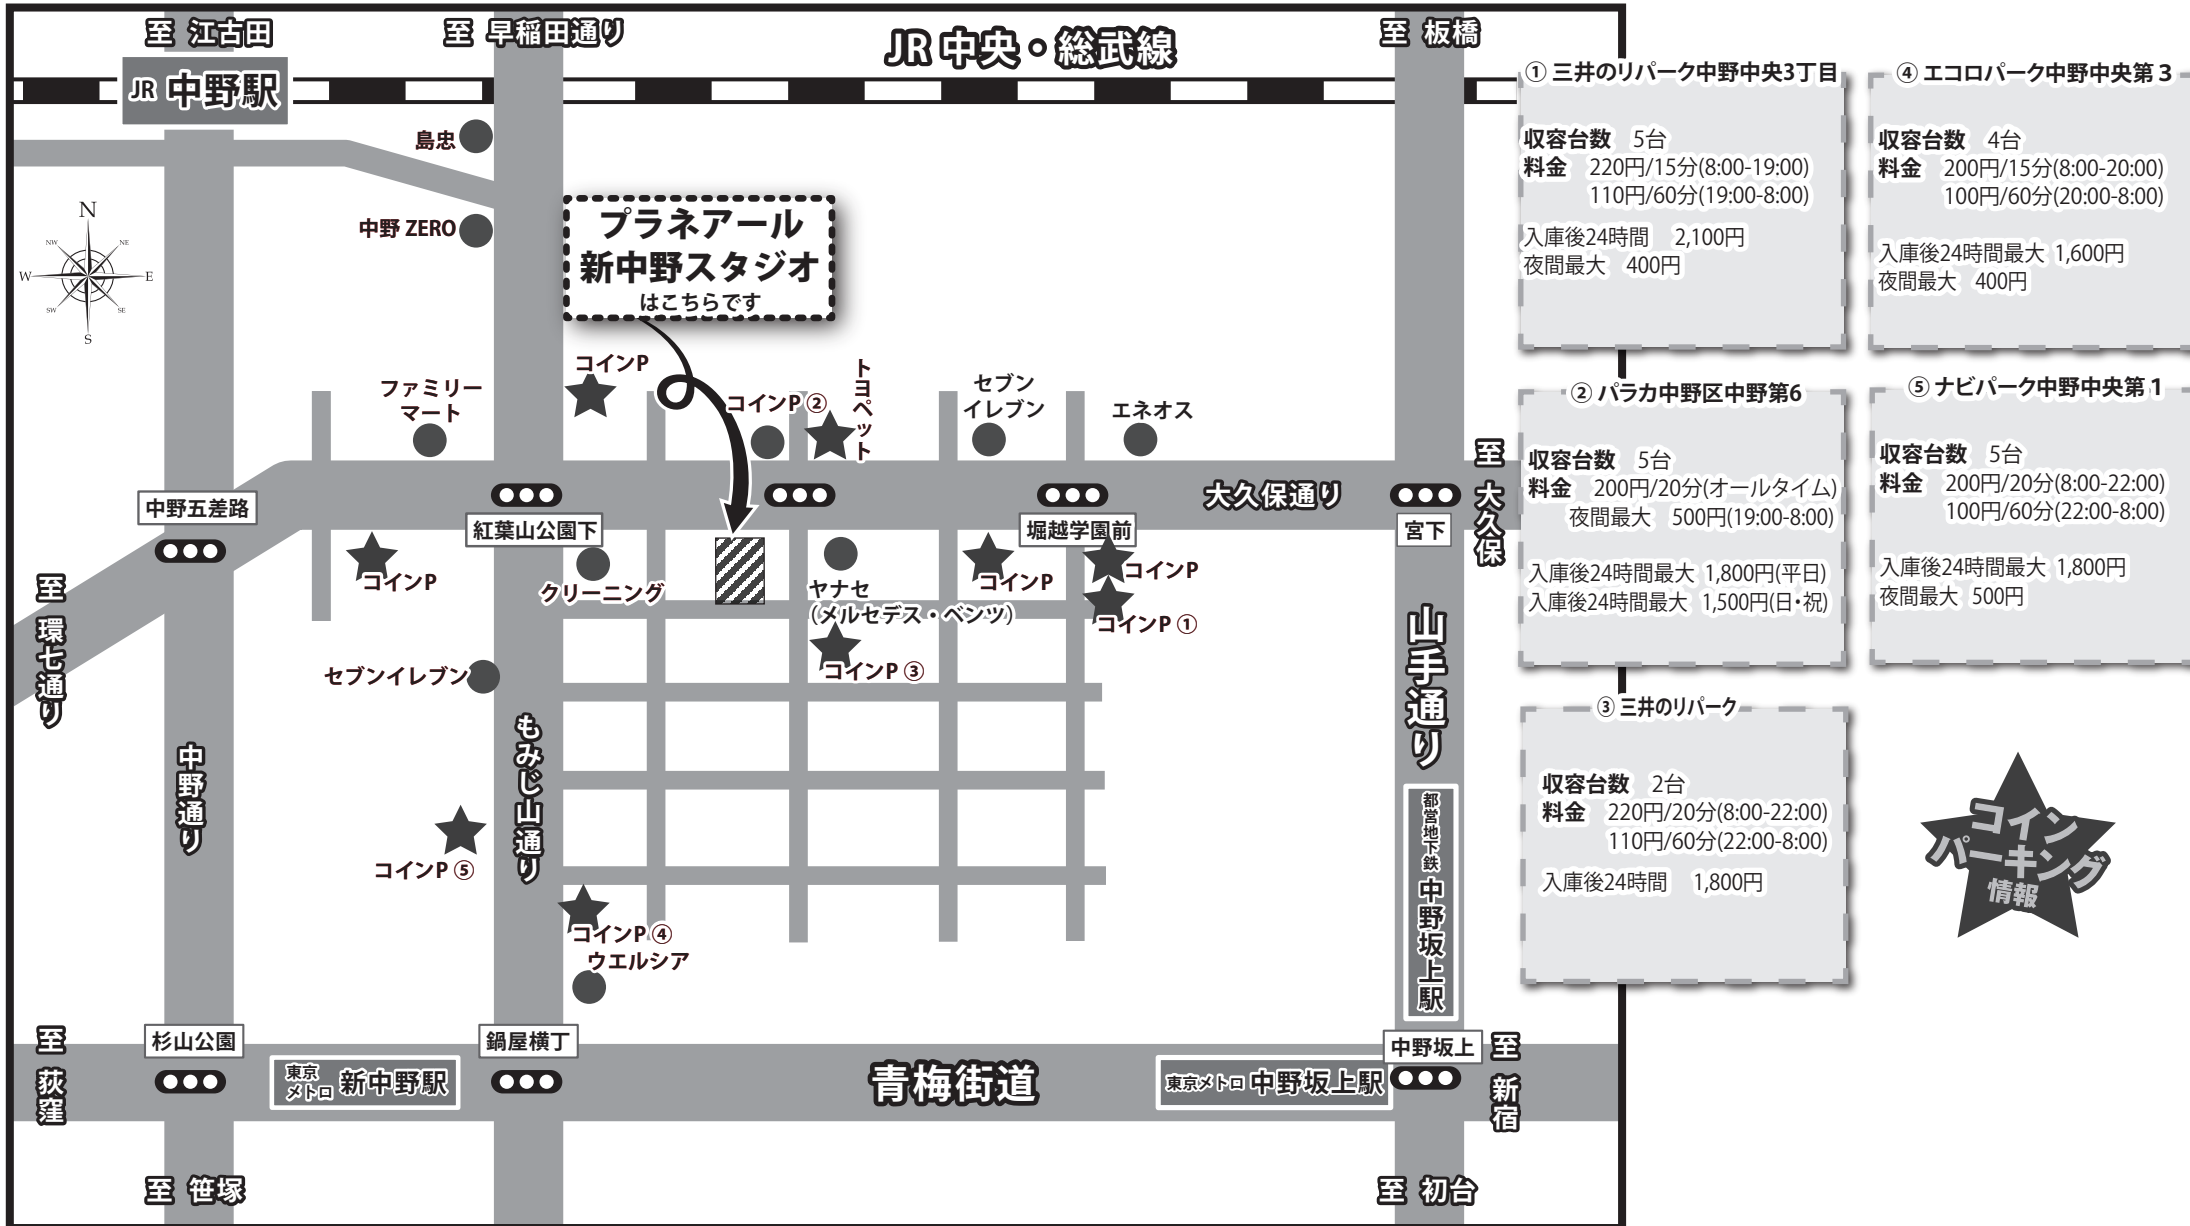

プラネアール新中野スタジオ **アクセスマップ**

住所：東京都中野区中央 3-50-9 ワタナベセカンドビル 7F

アクセス：JR 中央・総武線「中野駅」より徒歩10分、丸ノ内線「新中野駅」4番出口より徒歩8分

※駐車場は1台までご利用いただけます。(コインパーキング)

ご予約 / お問い合わせは、

0120-424548 または 03-5365-4040

株式会社プラネアールまで

<http://www.planear.co.jp/>

① 三井のリパーク中野中央3丁目

収容台数 5台
 料金 220円/15分(8:00-19:00)
 110円/60分(19:00-8:00)

入庫後24時間 2,100円
 夜間最大 400円

④ エコロパーク中野中央第3

収容台数 4台
 料金 200円/15分(8:00-20:00)
 100円/60分(20:00-8:00)

入庫後24時間最大 1,600円
 夜間最大 400円

② バラカ中野区中野第6

収容台数 5台
 料金 200円/20分(オールタイム)
 夜間最大 500円(19:00-8:00)

入庫後24時間最大 1,800円(平日)
 入庫後24時間最大 1,500円(日・祝)

⑤ ナビパーク中野中央第1

収容台数 5台
 料金 200円/20分(8:00-22:00)
 100円/60分(22:00-8:00)

入庫後24時間最大 1,800円
 夜間最大 500円

③ 三井のリパーク

収容台数 2台
 料金 220円/20分(8:00-22:00)
 110円/60分(22:00-8:00)