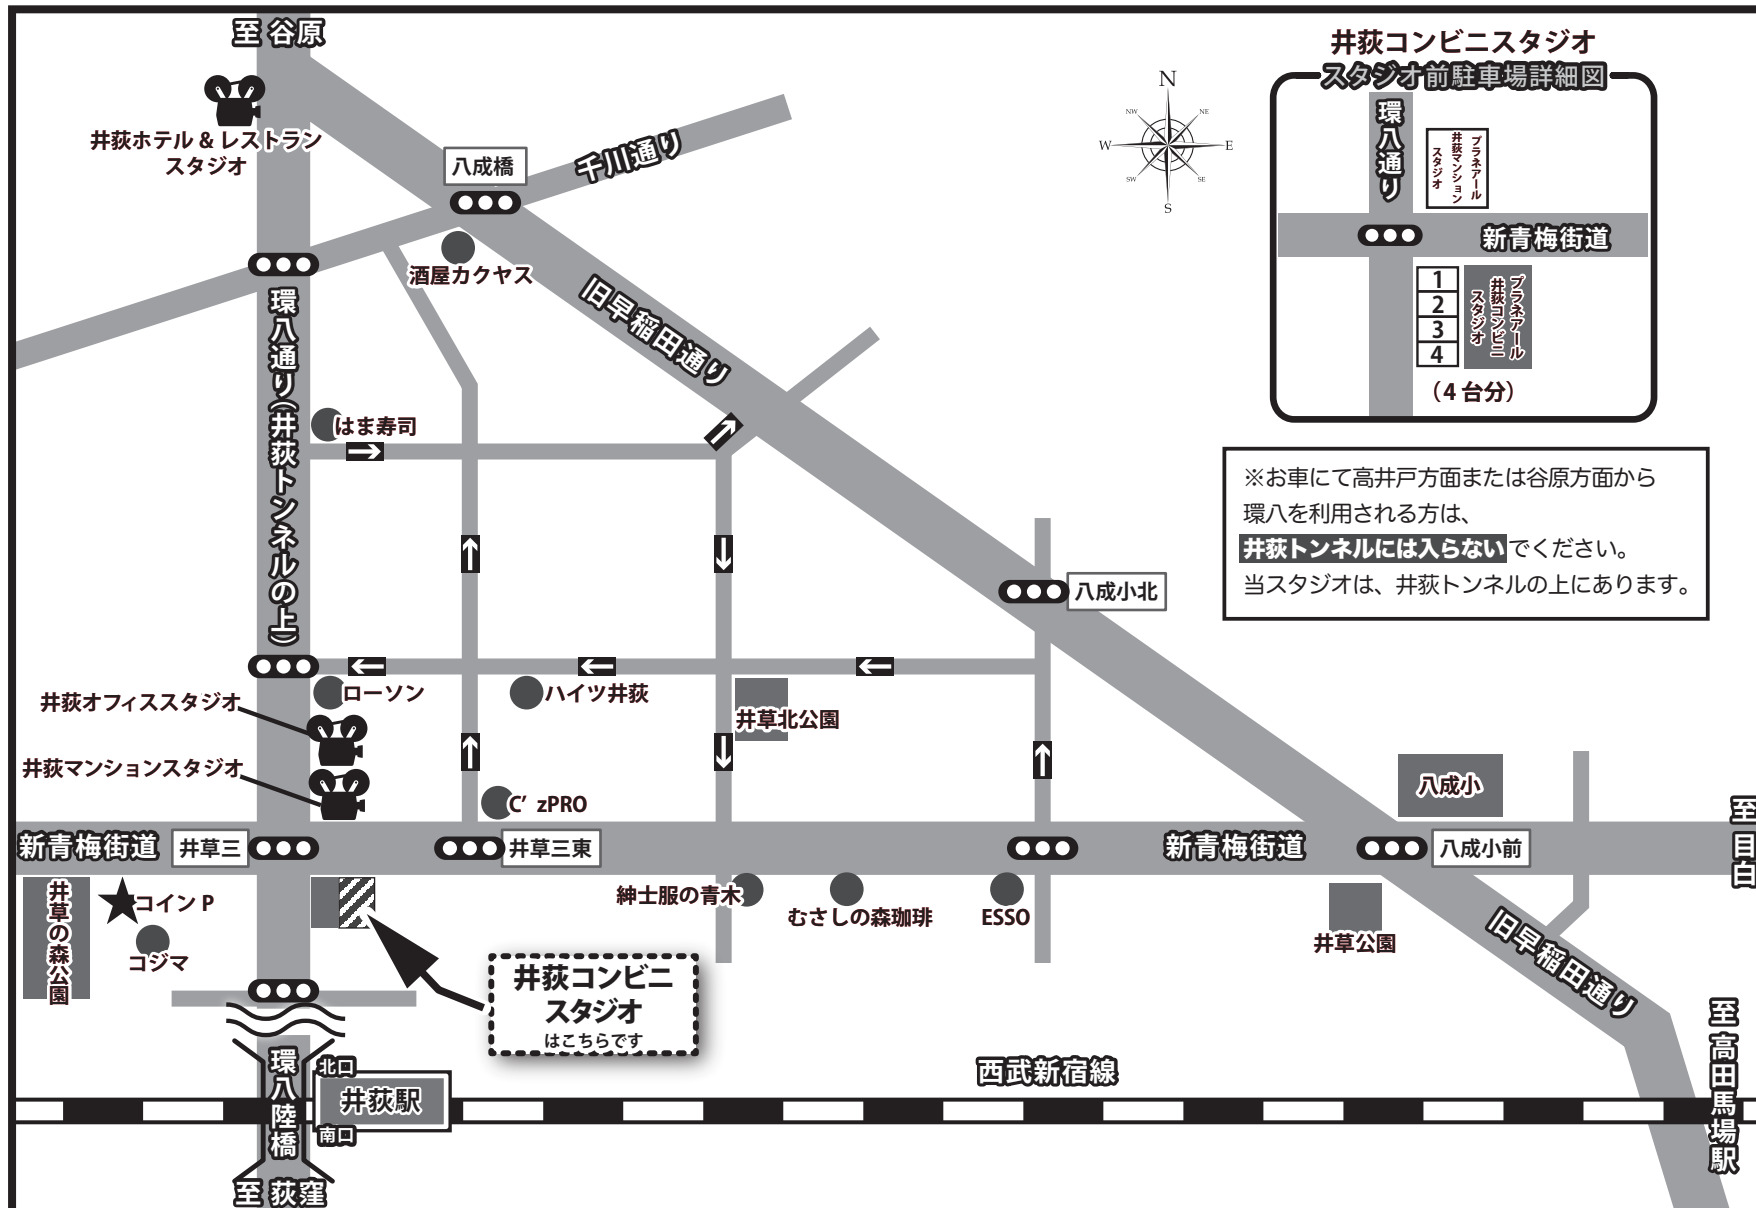

プラネアール井荻コンビニスタジオ アクセスマップ

住所：東京都杉並区井草 3-14-14 カーサ・プリメーラ 1F

西武新宿線「井荻駅」北口より徒歩4分

※スタジオ前に4台分の専用駐車場があります。

ご予約 / お問い合わせは、0120-424548 または 03-5365-4040 株式会社プラネアールまで <http://www.planear.co.jp>